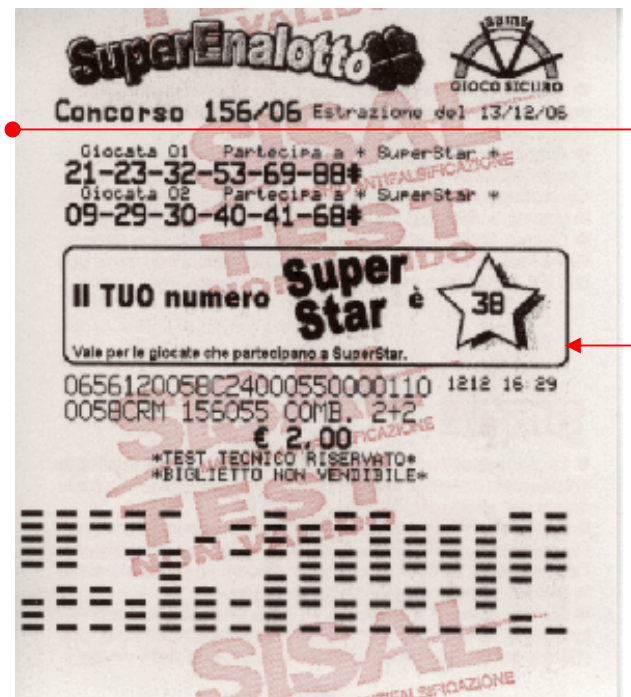

B.1.1 – GIOCATE SEMPLICI CON SCELTA DEL NUMERO SUPERSTAR

Effettuando una giocata semplice, nel caso in cui si abbinì un numero SuperStar scelto, il numero sarà stampato sulla ricevuta di gioco.

Il numero SuperStar sarà associato a tutte le giocate Superenalotto come specificato sulla ricevuta di gioco.

La ricevuta riportata qui a lato è un esempio di giocata composta da 2 combinazioni Superenalotto (1,00 €) più 2 combinazioni SuperStar (1,00 €) per un totale di 2,00 €.