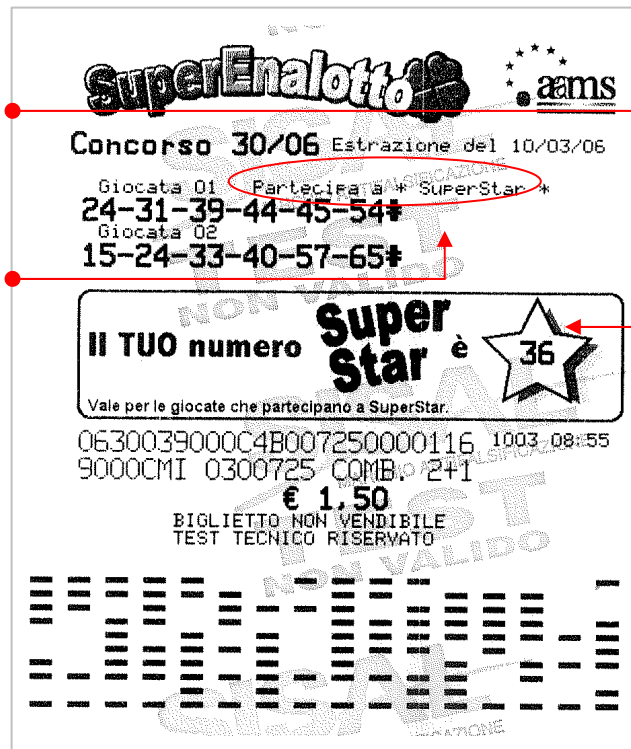

ALLEGATO B

B.1 – GIOCATE SEMPLICI

Effettuando una giocata semplice, nel caso in cui a una o tutte le combinazioni individuate si abbini il numero SuperStar, il numero sarà assegnato casualmente dal sistema informatico e stampato sulla ricevuta di gioco.

Il numero SuperStar generato dal sistema informatico sarà unico e valido esclusivamente per le giocate che partecipano a SuperStar come specificato sulla ricevuta di gioco.

La ricevuta riportata qui a lato è un esempio di giocata minima SuperStar composta da 2 combinazioni Superenalotto (1,00 €) più 1 combinazione SuperStar (0,50 €) per un totale di 1,50 €.