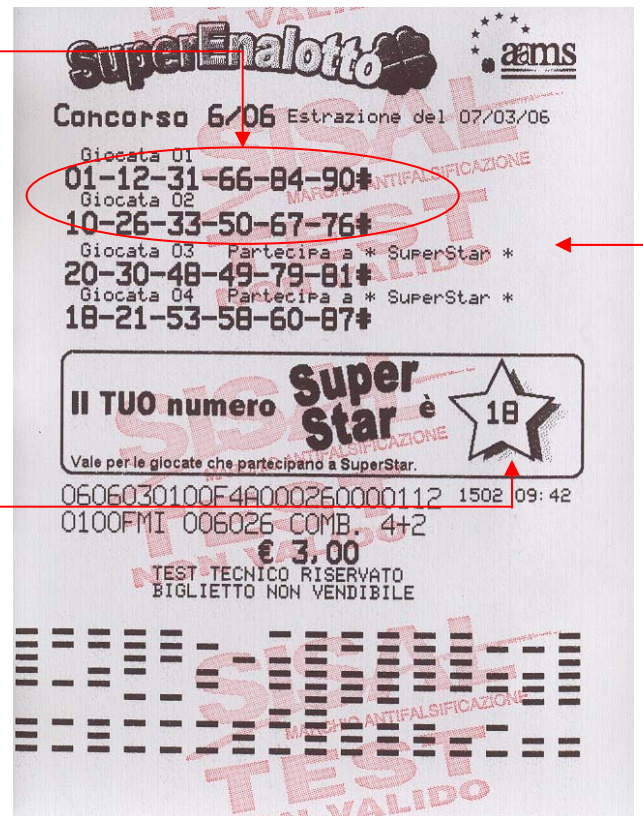

- se le combinazioni giocate nei pannelli A e/o B non erano abbinata a SuperStar, il sistema informatico assegnerà casualmente il numero SuperStar alle combinazioni generate con la Giocata Magica.
  Il numero SuperStar generato dal sistema informatico sarà unico e valido esclusivamente per le giocate che partecipano a SuperStar come specificato sulla ricevuta di gioco.