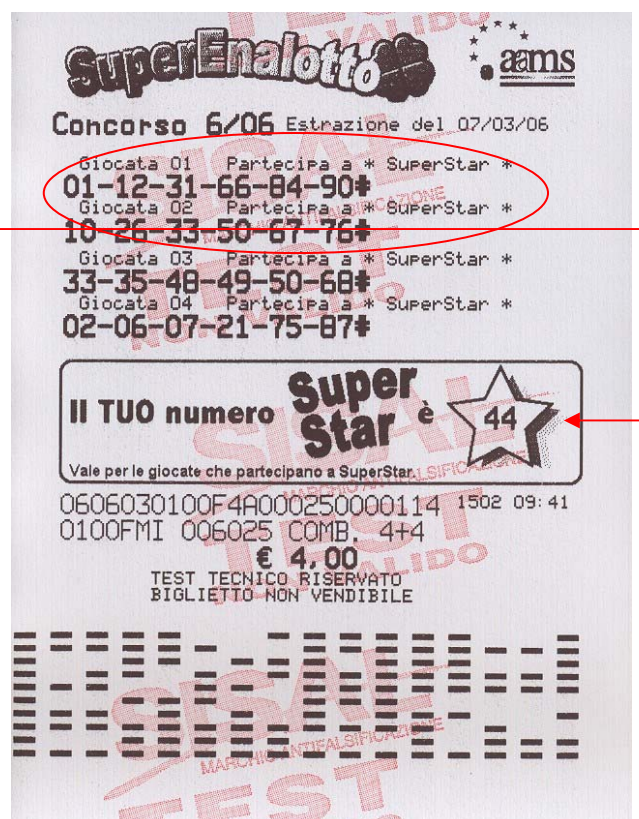

B.7 – GIOCATATA MAGICA

Aggiungendo una Giocata Magica a quella effettuata sulla scheda (di qualunque tipo essa sia):

- se le combinazioni giocate nei pannelli A e/o B erano abbinate a SuperStar, allora il sistema informatico abbinerà lo stesso numero SuperStar anche alle combinazioni generate con la Giocata Magica. Il numero SuperStar generato dal sistema informatico sarà unico e valido esclusivamente per le giocate che partecipano a SuperStar come specificato sulla ricevuta di gioco.