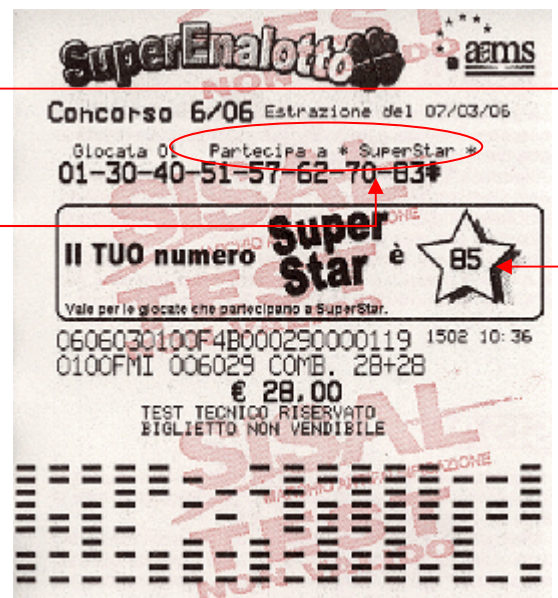

B.3 – GIOCATE SISTEMISTICHE INTEGRALI

Effettuando una giocata sistemistica Integrale, nel caso in cui al sistema si abbinino un numero SuperStar casuale, tale numero sarà stampato sulla ricevuta di gioco.

Il numero SuperStar generato dal sistema informatico sarà unico e valido esclusivamente per le giocate che partecipano a SuperStar come specificato sulla ricevuta di gioco.

Nel caso di scelta di un determinato numero SuperStar, tale numero sarà stampato sulla ricevuta di gioco.

Il numero SuperStar scelto sarà associato a tutte le combinazioni sviluppate dal sistema integrale.