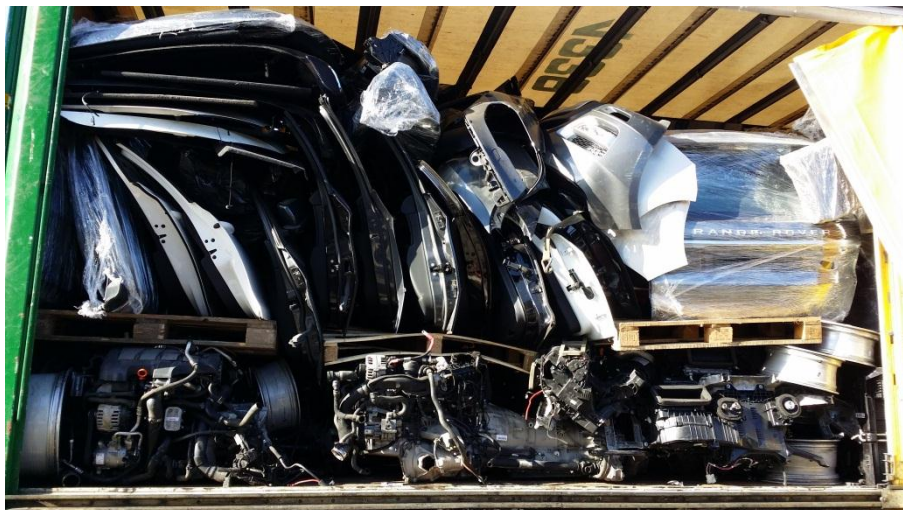

**AGENZIA DELLE DOGANE
E DEI MONOPOLI**

Prot. 7280

Roma, 21 gennaio 2016

COMUNICATO STAMPA

UFFICIO DELLE DOGANE DI BARI

SCOPERTO TRAFFICO DI PARTI DI AUTO

Nell'ambito della costante attività di repressione dei traffici illeciti, i funzionari dell'Ufficio delle Dogane di Bari hanno scoperto una ingente quantità di parti di auto, provenienti da furto, dichiarati come pezzi di ricambio destinati in Albania.

La merce costituita da motori, sportelli, sedili, cruscotti e tappezzeria interna, apparteneva a sei automobili di grossa cilindrata (BMW, JAGUAR, LAND ROVER) rubate precedentemente nel Lazio e successivamente smontate per essere esportate.

Il legale rappresentante della Ditta esportatrice è stato denunciato alla locale Procura della Repubblica.

UFFICIO DEL DIRETTORE

UFFICIO DI SEGRETERIA - COMUNICAZIONE E RELAZIONI ESTERNE

00143 Roma, Via Mario Carucci, 71 – Telefono +39065024.6060 – Fax +390650242224 – e-mail:dogane.comunicazione@agenziadogane.it