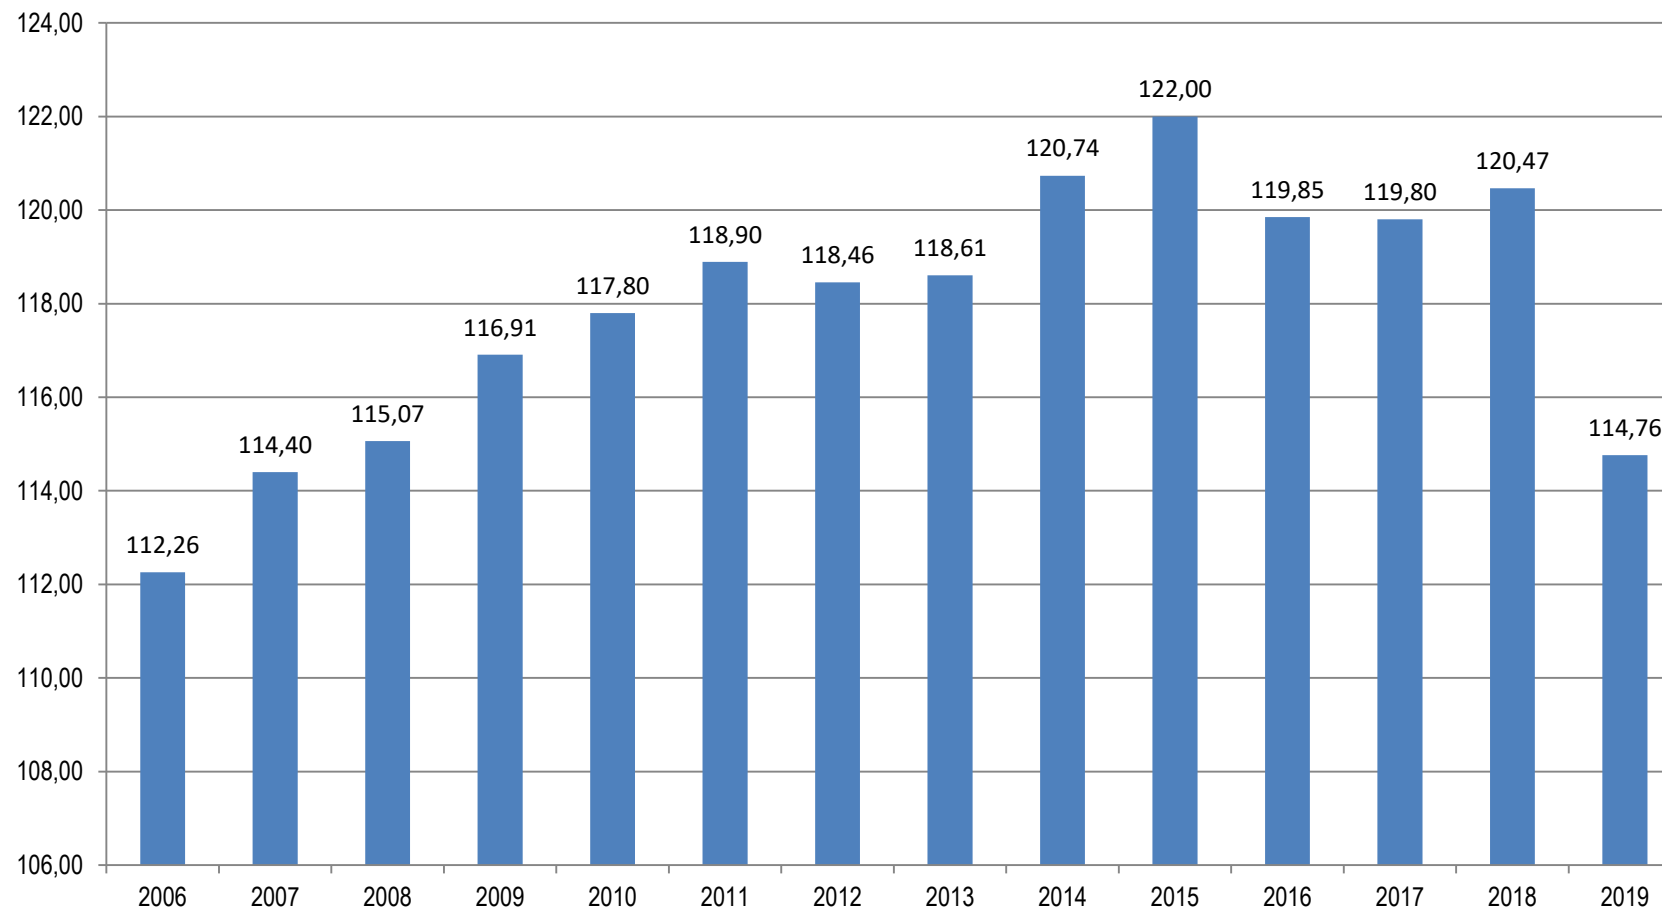

Dicembre 2021

A
G
E
N
Z
I
A

ADM

L'AGENZIA DELLE ACCISE, DOGANE E MONOPOLI

**La valutazione dei dirigenti
con incarico di I fascia
2006-2019**

Le tabelle che seguono riportano i dati relativi alla valutazione dei dirigenti con incarico di I fascia della sola area dogane fino al 2013 e dell'intera Agenzia (dogane e monopoli) a decorrere dal 2014.

È esclusa dal campione considerato la valutazione del Direttore dell'Agenzia.

Distribuzione dei dirigenti di prima fascia per genere e per fascia d'età

Fasce d'età	2006		2007		2008		2009		2010	
	Donne	Uomini	Donne	Uomini	Donne	Uomini	Donne	Uomini	Donne	Uomini
41-50	3	5	2	6	2	6	1	3	1	2
51-60	2	8	3	8	3	7	4	10	3	9
oltre 60	1	10	1	7	1	7	1	6	2	6
Totale	6	23	6	21	6	20	6	19	6	17

Fasce d'età	2011		2012		2013		2014		2015	
	Donne	Uomini	Donne	Uomini	Donne	Uomini	Donne	Uomini	Donne	Uomini
41-50	1	2				1		1		1
51-60	3	8	4	10	4	9	4	13	3	12
oltre 60		8		7		7		7	1	6
Totale	4	18	4	17	4	17	4	21	4	19

Fasce d'età	2016		2017		2018		2019	
	Donne	Uomini	Donne	Uomini	Donne	Uomini	Donne	Uomini
41-50		6			1		1	1
51-60	2	10	3	12	3	12	3	11
oltre 60	1	2	1	6	1	4		8
Totale	3	18	4	18	5	16	4	20

Valutazioni medie nell'evoluzione storica (2006-2019)