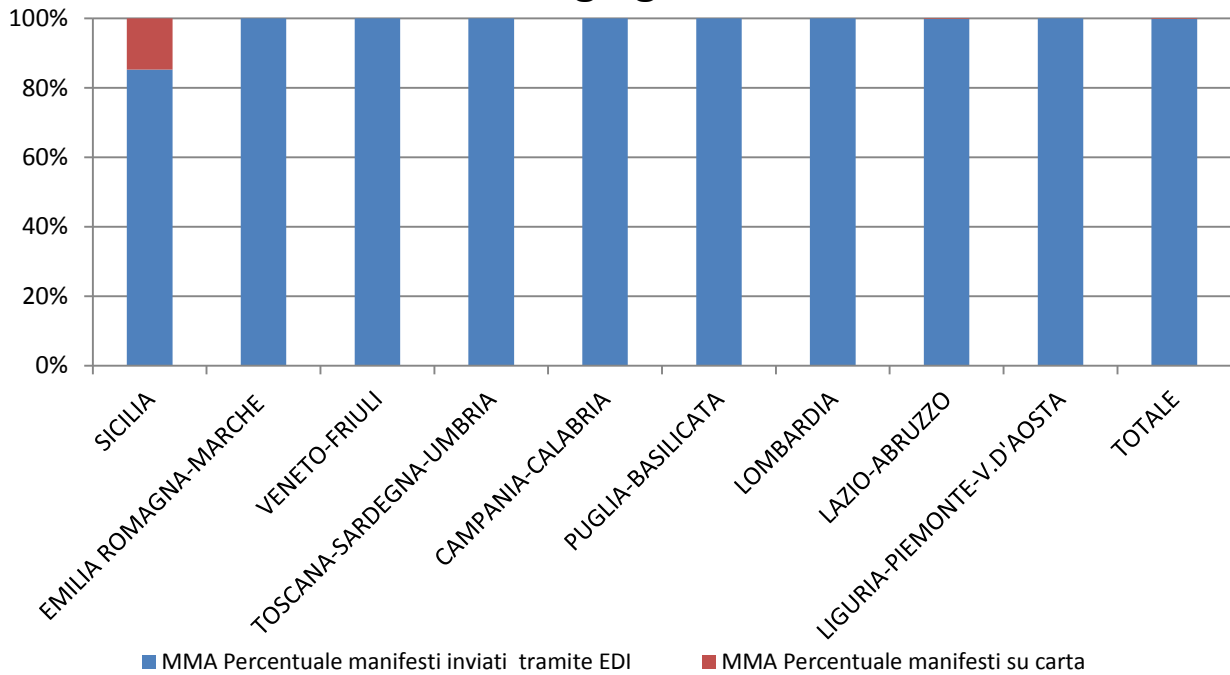

AEROPORTI MMA giugno 2016