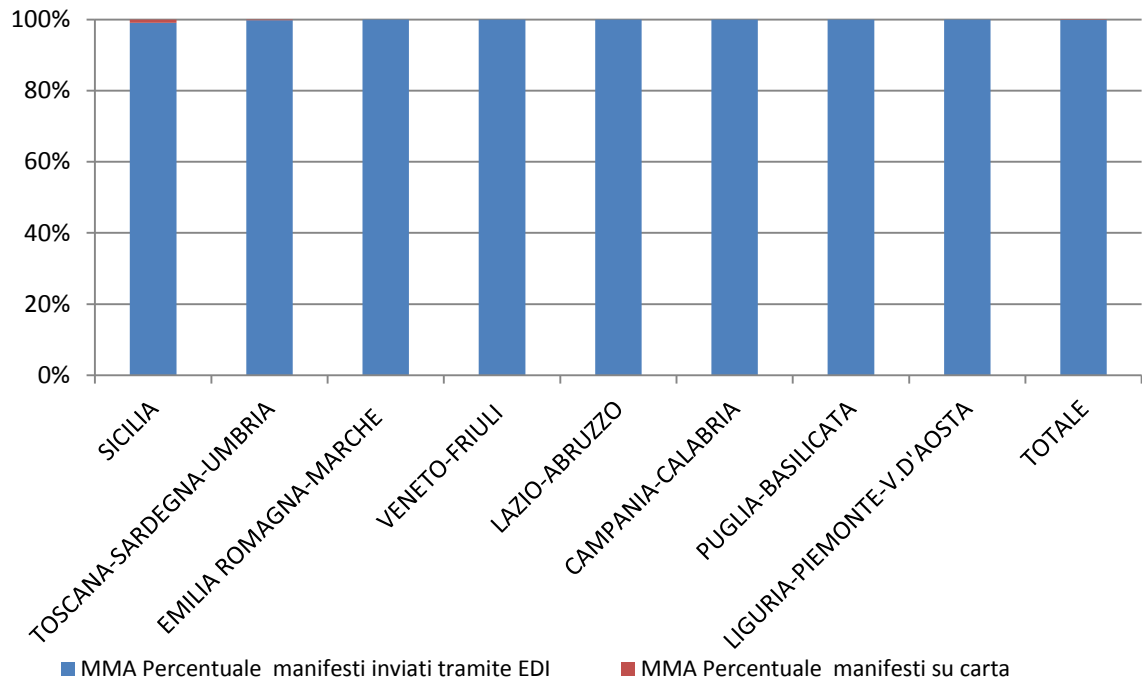

PORTI MMA giugno 2016