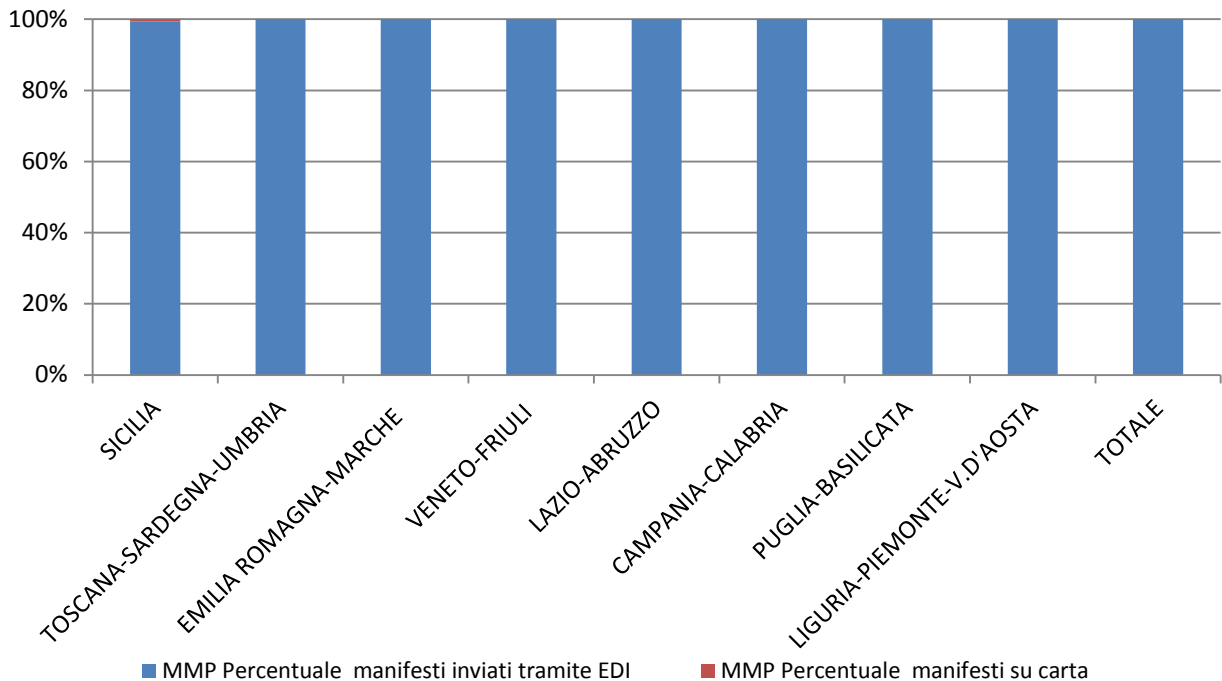

PORTI MMP giugno 2016