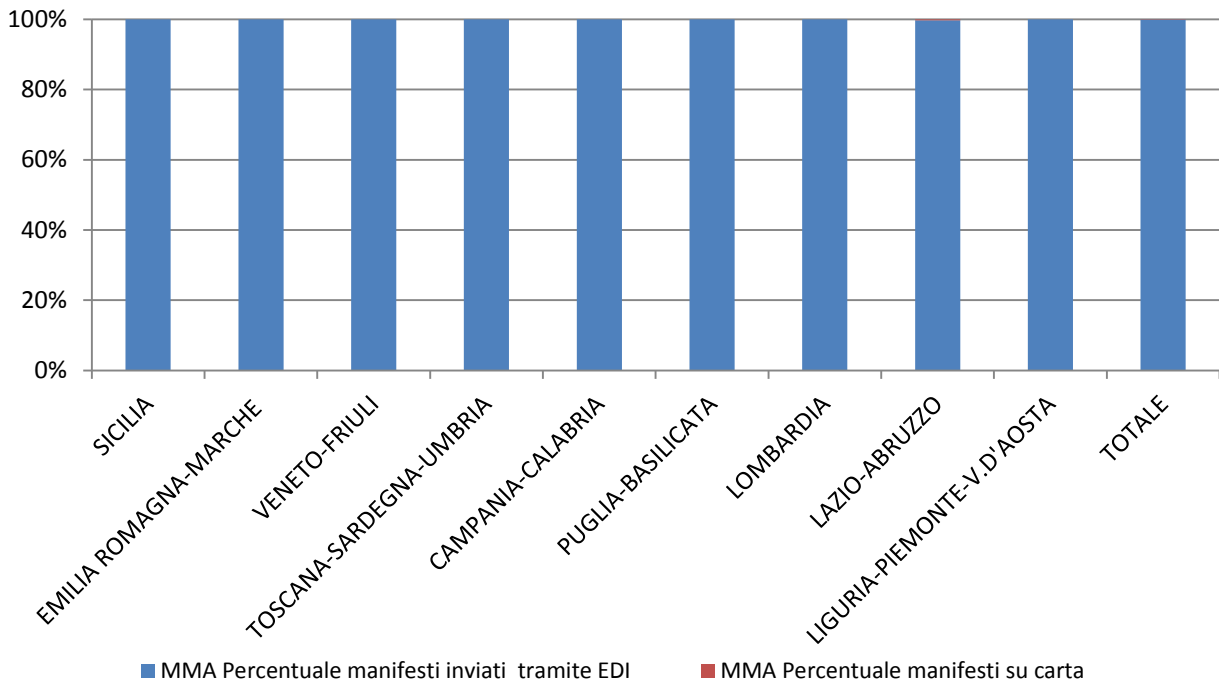

AEROPORTI MMA novembre 2016