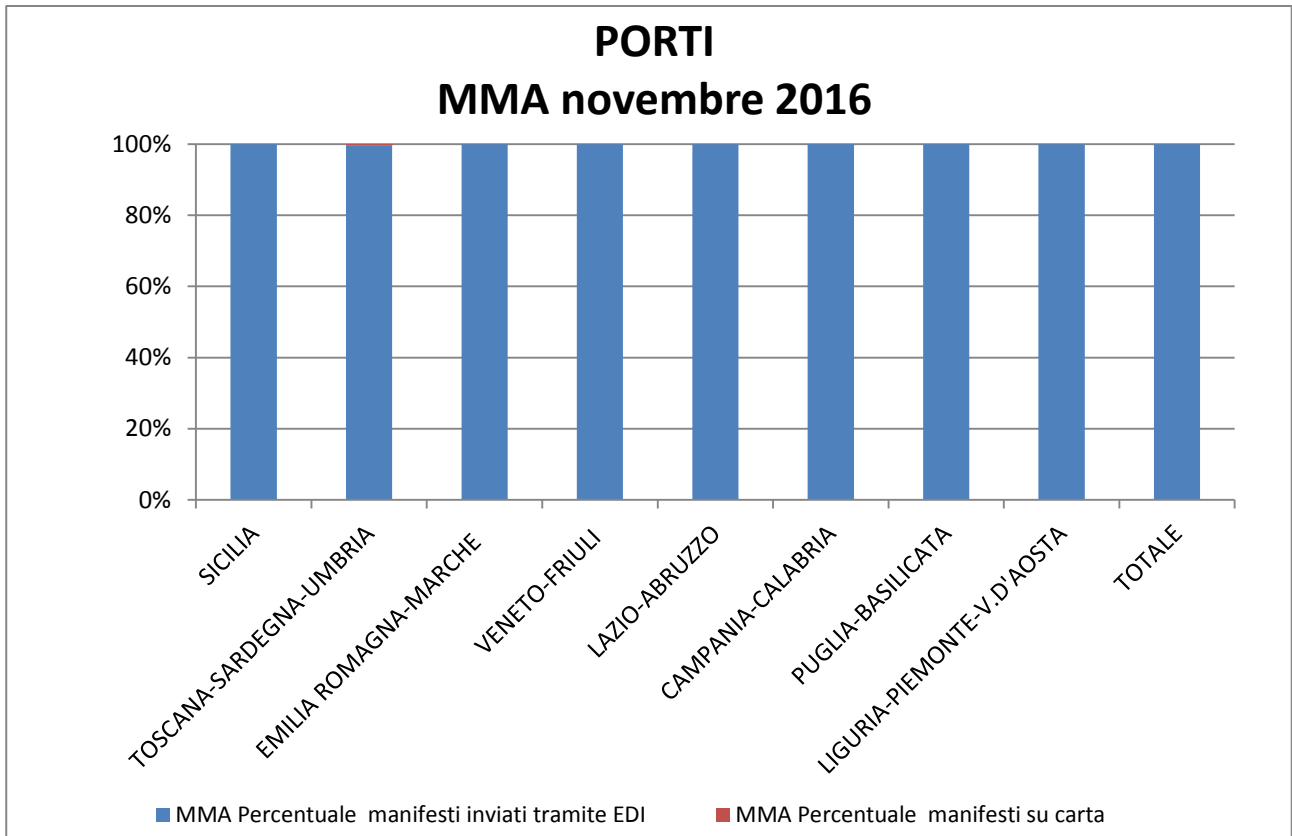

RILEVAZIONE CARGO PORTI novembre 2016

Direzioni Regionali Interregionali	MMA				MMP			
	Num. manifesti su carta (con merce in container)	Num. manifesti su carta (con merce non in container)	Num. manifesti inviati tramite floppy	Num. manifesti inviati tramite EDI	Num. manifesti su carta (con merce in container)	Num. manifesti su carta (con merce non in container)	Num. manifesti inviati tramite floppy	Num. manifesti inviati tramite EDI
SICILIA	0	0	0	302	0	1	0	263
TOSCANA SARDEGNA UMBRIA	0	0	1	426	0	0	0	424
EMILIA ROMAGNA MARCHE	0	0	0	365	1	0	0	369
VENETO FRIULI	0	0	0	497	0	0	0	497
LAZIO E ABRUZZO	0	0	0	113	0	18	0	130
CAMPANIA- CALABRIA	0	0	0	369	0	0	0	367
PUGLIA- BASILICATA	0	0	0	378	0	0	0	369
LIGURIA PIEMONTE V. D'AOSTA	0	0	0	495	0	0	0	480
TOTALE	0	0	1	2.945	1	19	0	2.899

RILEVAZIONE CARGO PORTI novembre 2016 (percentuali)

Direzioni Regionali Interregionali	MMA			MMP		
	Percentuale manifesti su carta	Percentuale manifesti inviati tramite floppy	Percentuale manifesti inviati tramite EDI	Percentuale manifesti su carta	Percentuale manifesti inviati tramite floppy	Percentuale manifesti inviati tramite EDI
SICILIA	0,00%	0,00%	100,00%	0,38%	0,00%	99,62%
TOSCANA SARDEGNA UMBRIA	0,00%	0,23%	99,77%	0,00%	0,00%	100,00%
EMILIA ROMAGNA MARCHE	0,00%	0,00%	100,00%	0,27%	0,00%	99,73%
VENETO FRIULI	0,00%	0,00%	100,00%	0,00%	0,00%	100,00%
LAZIO ABRUZZO	0,00%	0,00%	100,00%	12,16%	0,00%	87,84%
CAMPANIA- CALABRIA	0,00%	0,00%	100,00%	0,00%	0,00%	100,00%
PUGLIA- BASILICATA	0,00%	0,00%	100,00%	0,00%	0,00%	100,00%
LIGURIA PIEMONTE V. D'AOSTA	0,00%	0,00%	100,00%	0,00%	0,00%	100,00%
TOTALE	0,00%	0,03%	99,97%	0,69%	0,00%	99,31%