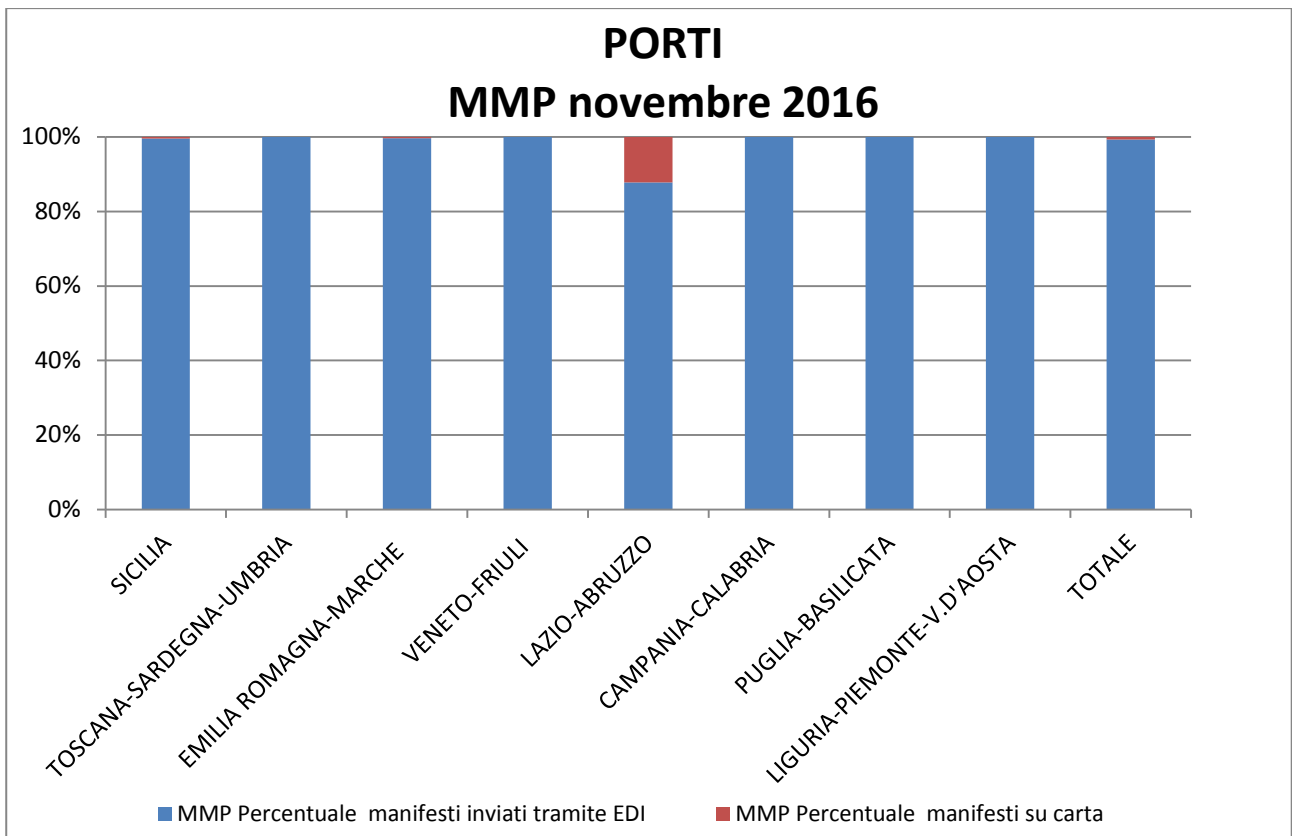

RILEVAZIONE CARGO PORTI novembre 2016

Direzioni Regionali Interregionali	MMA				MMP			
	Num. manifesti su carta (con merce in container)	Num. manifesti su carta (con merce non in container)	Num. manifesti inviati tramite floppy	Num. manifesti inviati tramite EDI	Num. manifesti su carta (con merce in container)	Num. manifesti su carta (con merce non in container)	Num. manifesti inviati tramite floppy	Num. manifesti inviati tramite EDI
SICILIA	0	0	0	302	0	1	0	263
TOSCANA SARDEGNA UMBRIA	0	0	1	426	0	0	0	424
EMILIA ROMAGNA MARCHE	0	0	0	365	1	0	0	369
VENETO FRIULI	0	0	0	497	0	0	0	497
LAZIO E ABRUZZO	0	0	0	113	0	18	0	130
CAMPANIA- CALABRIA	0	0	0	369	0	0	0	367
PUGLIA- BASILICATA	0	0	0	378	0	0	0	369
LIGURIA PIEMONTE V. D'AOSTA	0	0	0	495	0	0	0	480
TOTALE	0	0	1	2.945	1	19	0	2.899

RILEVAZIONE CARGO PORTI novembre 2016 (percentuali)

Direzioni Regionali Interregionali	MMA			MMP		
	Percentuale manifesti su carta	Percentuale manifesti inviati tramite floppy	Percentuale manifesti inviati tramite EDI	Percentuale manifesti su carta	Percentuale manifesti inviati tramite floppy	Percentuale manifesti inviati tramite EDI
SICILIA	0,00%	0,00%	100,00%	0,38%	0,00%	99,62%
TOSCANA SARDEGNA UMBRIA	0,00%	0,23%	99,77%	0,00%	0,00%	100,00%
EMILIA ROMAGNA MARCHE	0,00%	0,00%	100,00%	0,27%	0,00%	99,73%
VENETO FRIULI	0,00%	0,00%	100,00%	0,00%	0,00%	100,00%
LAZIO ABRUZZO	0,00%	0,00%	100,00%	12,16%	0,00%	87,84%
CAMPANIA- CALABRIA	0,00%	0,00%	100,00%	0,00%	0,00%	100,00%
PUGLIA- BASILICATA	0,00%	0,00%	100,00%	0,00%	0,00%	100,00%
LIGURIA PIEMONTE V. D'AOSTA	0,00%	0,00%	100,00%	0,00%	0,00%	100,00%
TOTALE	0,00%	0,03%	99,97%	0,69%	0,00%	99,31%