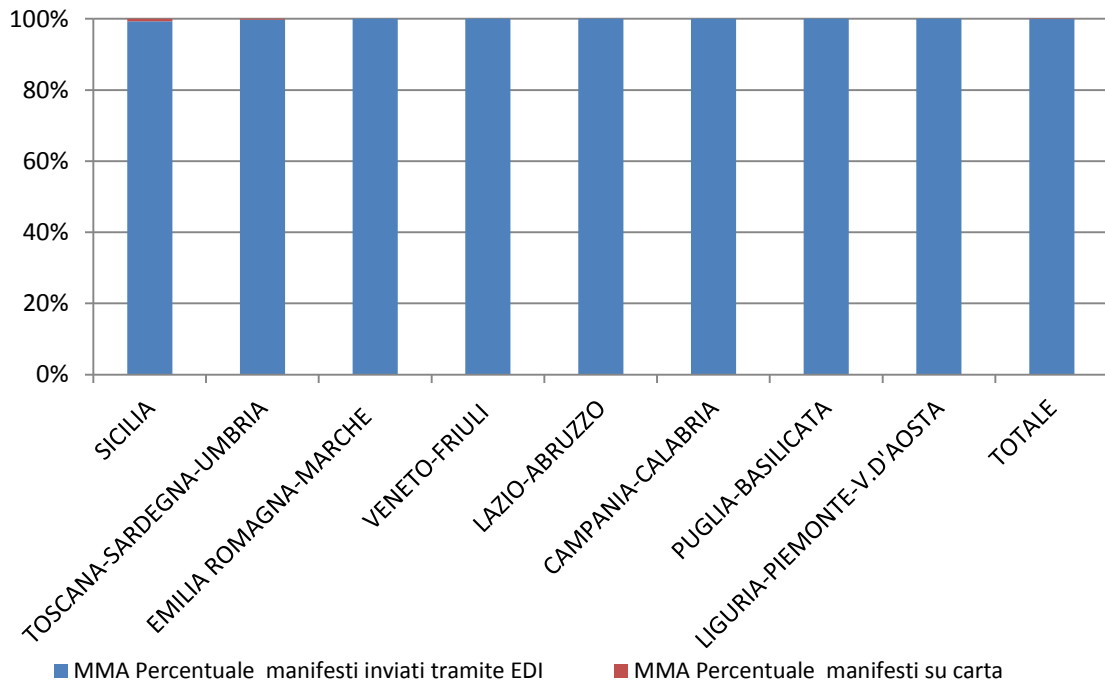

PORTI MMA agosto 2016