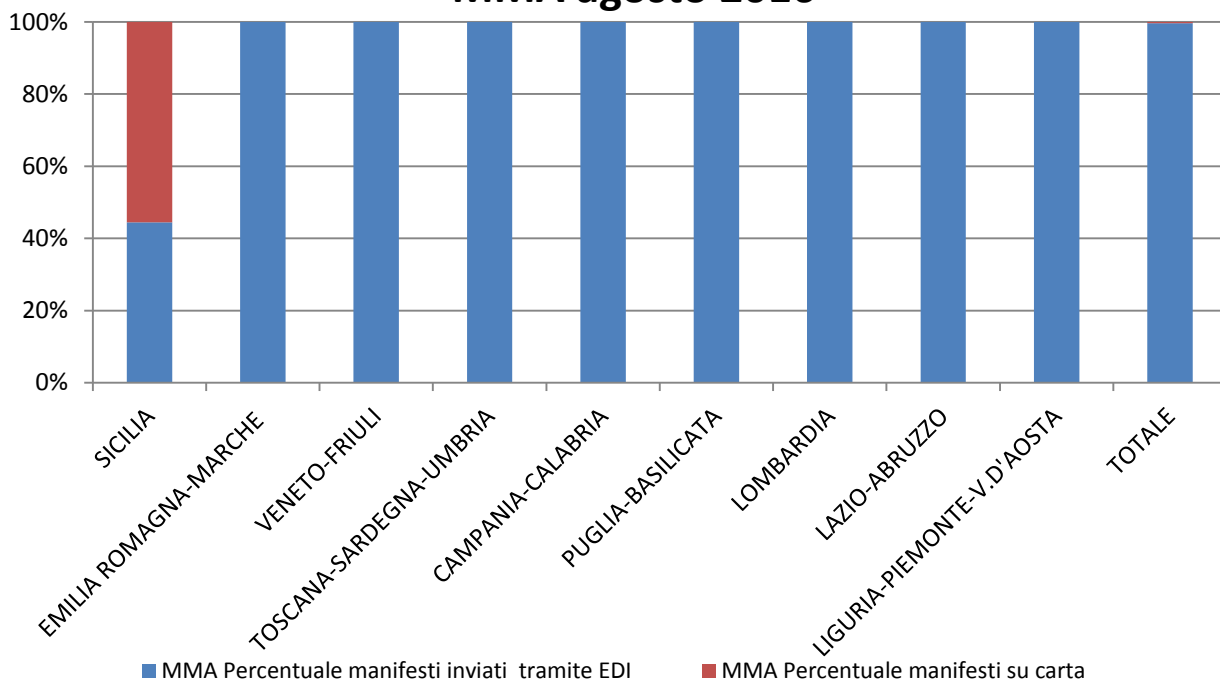

AEROPORTI MMA agosto 2016