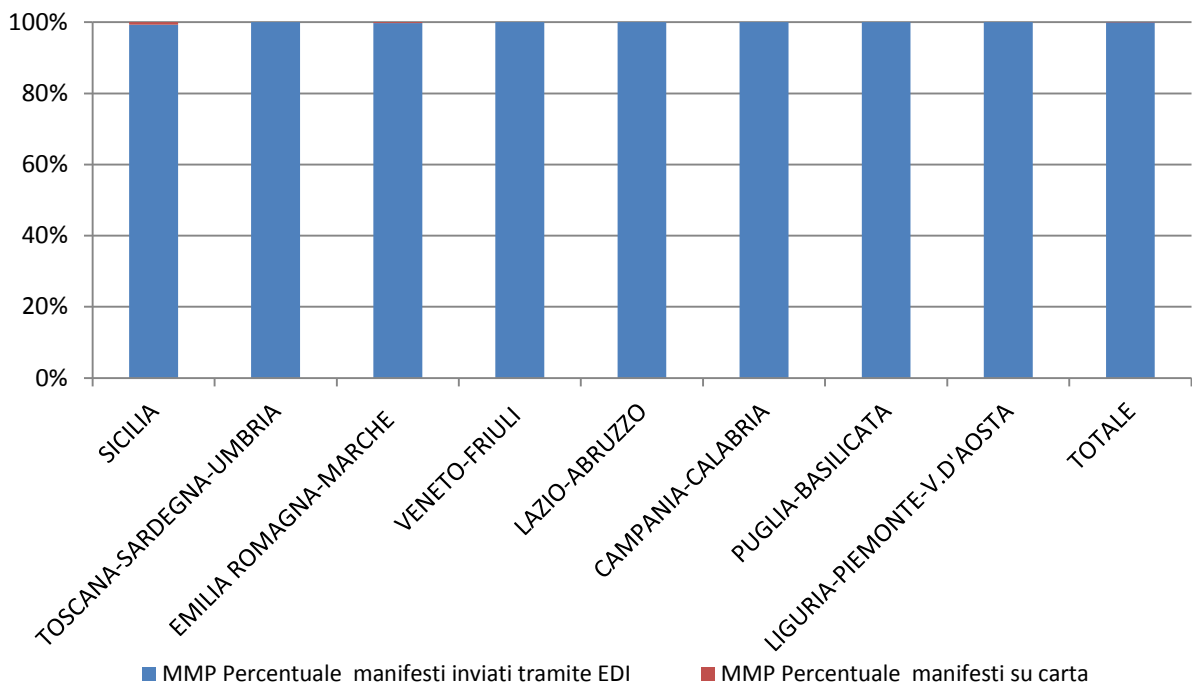

PORTI MMP agosto 2016