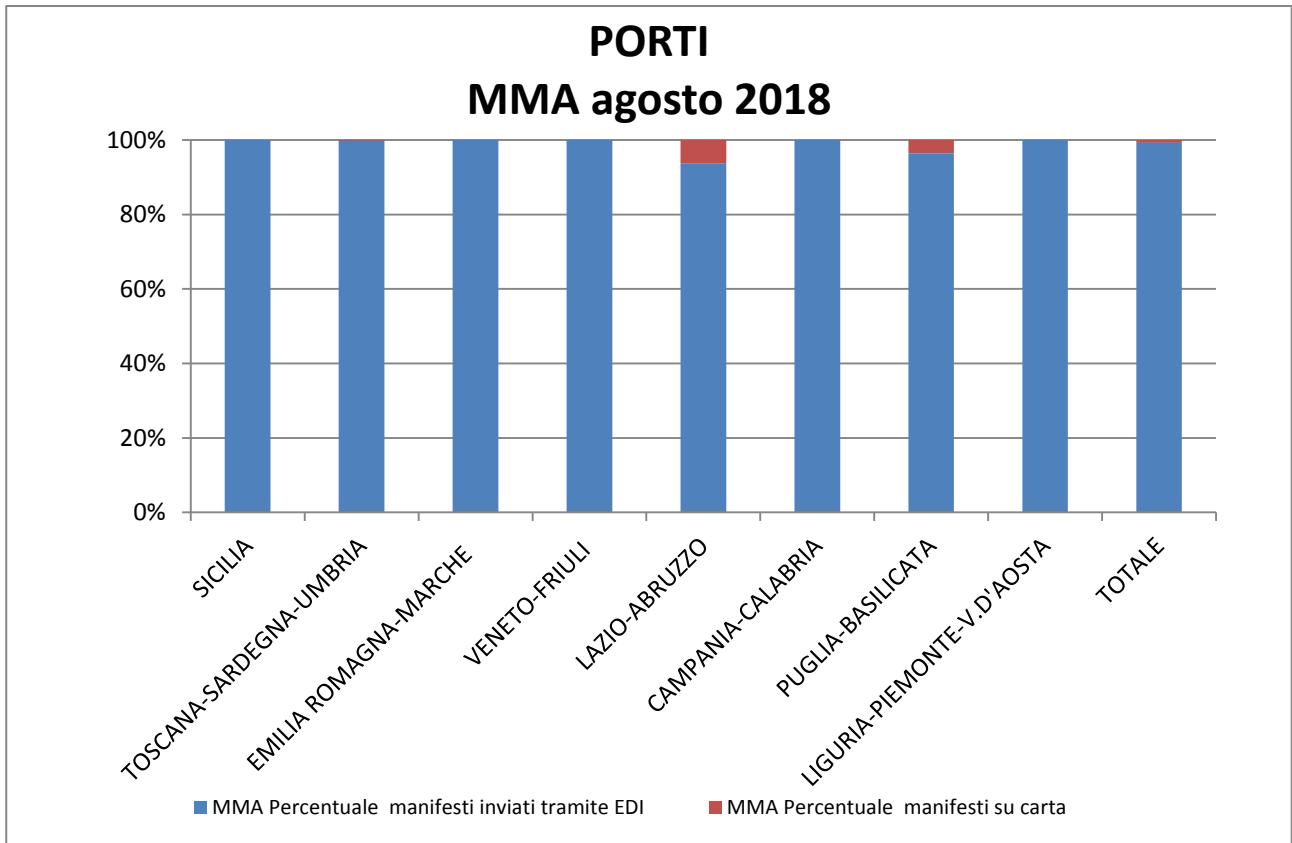

RILEVAZIONE CARGO PORTI agosto 2018

Direzioni Regionali Interregionali	MMA				MMP			
	Num. manifesti su carta (con merce in container)	Num. manifesti su carta (con merce non in container)	Num. manifesti inviati tramite floppy	Num. manifesti inviati tramite EDI	Num. manifesti su carta (con merce in container)	Num. manifesti su carta (con merce non in container)	Num. manifesti inviati tramite floppy	Num. manifesti inviati tramite EDI
SICILIA	0	0	0	265	0	0	0	261
TOSCANA SARDEGNA UMBRIA	0	0	1	369	0	0	0	372
EMILIA ROMAGNA MARCHE	0	0	0	448	0	0	0	442
VENETO FRIULI	0	0	0	497	0	0	0	491
LAZIO E ABRUZZO	0	7	0	104	0	0	0	101
CAMPANIA- CALABRIA	0	0	0	378	0	0	0	367
PUGLIA- BASILICATA	0	16	0	430	0	25	0	433
LIGURIA PIEMONTE V. D'AOSTA	0	0	0	497	0	0	0	478
TOTALE	0	23	1	2.988	0	25	0	2.945

RILEVAZIONE CARGO PORTI agosto 2018 (percentuali)

Direzioni Regionali Interregionali	MMA			MMP		
	Percentuale manifesti su carta	Percentuale manifesti inviati tramite floppy	Percentuale manifesti inviati tramite EDI	Percentuale manifesti su carta	Percentuale manifesti inviati tramite floppy	Percentuale manifesti inviati tramite EDI
SICILIA	0,00%	0,00%	100,00%	0,00%	0,00%	100,00%
TOSCANA SARDEGNA UMBRIA	0,00%	0,27%	99,73%	0,00%	0,00%	100,00%
EMILIA ROMAGNA MARCHE	0,00%	0,00%	100,00%	0,00%	0,00%	100,00%
VENETO FRIULI	0,00%	0,00%	100,00%	0,00%	0,00%	100,00%
LAZIO ABRUZZO	6,31%	0,00%	93,69%	0,00%	0,00%	100,00%
CAMPANIA- CALABRIA	0,00%	0,00%	100,00%	0,00%	0,00%	100,00%
PUGLIA- BASILICATA	3,59%	0,00%	96,41%	5,46%	0,00%	94,54%
LIGURIA PIEMONTE V. D'AOSTA	0,00%	0,00%	100,00%	0,00%	0,00%	100,00%
TOTALE	0,76%	0,03%	99,20%	0,84%	0,00%	99,16%