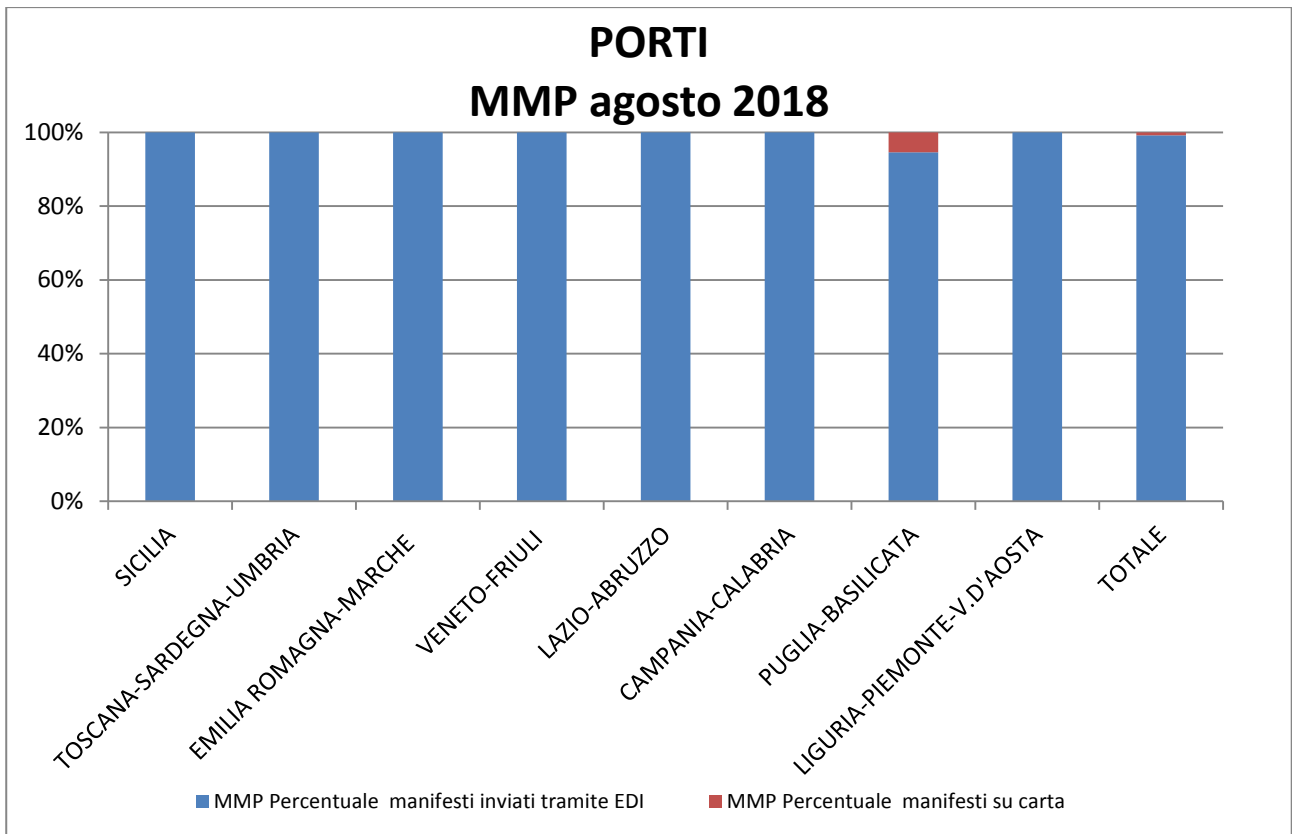

RILEVAZIONE CARGO PORTI agosto 2018

Direzioni Regionali Interregionali	MMA				MMP			
	Num. manifesti su carta (con merce in container)	Num. manifesti su carta (con merce non in container)	Num. manifesti inviati tramite floppy	Num. manifesti inviati tramite EDI	Num. manifesti su carta (con merce in container)	Num. manifesti su carta (con merce non in container)	Num. manifesti inviati tramite floppy	Num. manifesti inviati tramite EDI
SICILIA	0	0	0	265	0	0	0	261
TOSCANA SARDEGNA UMBRIA	0	0	1	369	0	0	0	372
EMILIA ROMAGNA MARCHE	0	0	0	448	0	0	0	442
VENETO FRIULI	0	0	0	497	0	0	0	491
LAZIO E ABRUZZO	0	7	0	104	0	0	0	101
CAMPANIA- CALABRIA	0	0	0	378	0	0	0	367
PUGLIA- BASILICATA	0	16	0	430	0	25	0	433
LIGURIA PIEMONTE V. D'AOSTA	0	0	0	497	0	0	0	478
TOTALE	0	23	1	2.988	0	25	0	2.945

RILEVAZIONE CARGO PORTI agosto 2018 (percentuali)

Direzioni Regionali Interregionali	MMA			MMP		
	Percentuale manifesti su carta	Percentuale manifesti inviati tramite floppy	Percentuale manifesti inviati tramite EDI	Percentuale manifesti su carta	Percentuale manifesti inviati tramite floppy	Percentuale manifesti inviati tramite EDI
SICILIA	0,00%	0,00%	100,00%	0,00%	0,00%	100,00%
TOSCANA SARDEGNA UMBRIA	0,00%	0,27%	99,73%	0,00%	0,00%	100,00%
EMILIA ROMAGNA MARCHE	0,00%	0,00%	100,00%	0,00%	0,00%	100,00%
VENETO FRIULI	0,00%	0,00%	100,00%	0,00%	0,00%	100,00%
LAZIO ABRUZZO	6,31%	0,00%	93,69%	0,00%	0,00%	100,00%
CAMPANIA- CALABRIA	0,00%	0,00%	100,00%	0,00%	0,00%	100,00%
PUGLIA- BASILICATA	3,59%	0,00%	96,41%	5,46%	0,00%	94,54%
LIGURIA PIEMONTE V. D'AOSTA	0,00%	0,00%	100,00%	0,00%	0,00%	100,00%
TOTALE	0,76%	0,03%	99,20%	0,84%	0,00%	99,16%