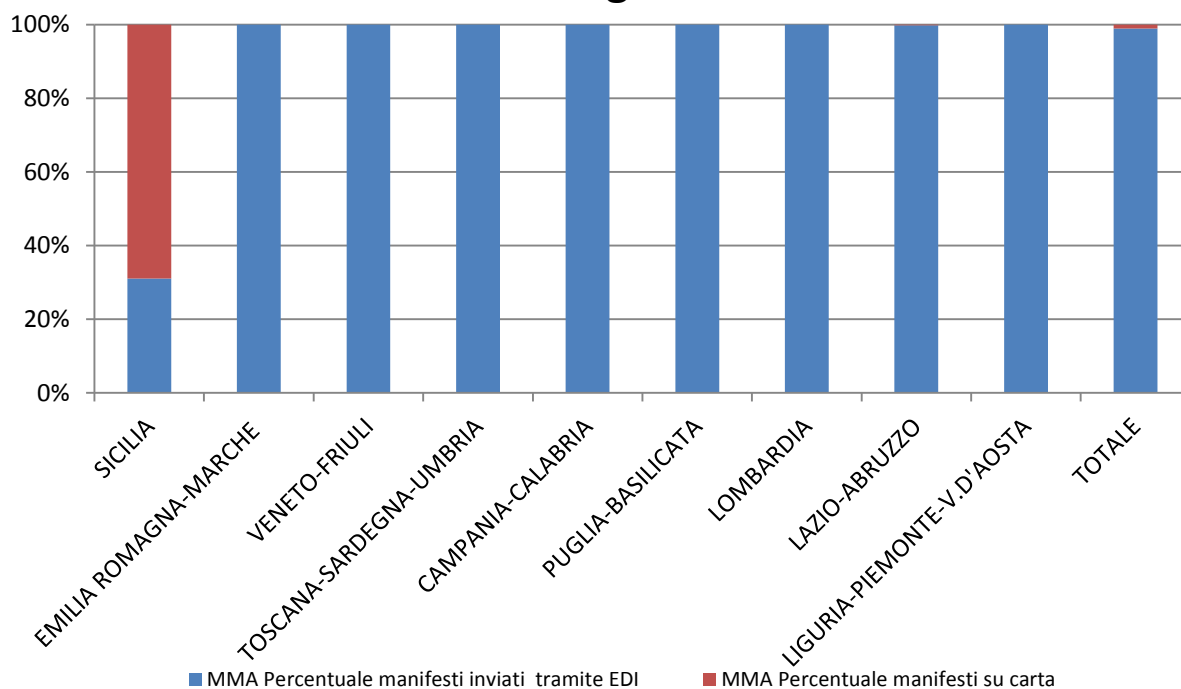

AEROPORTI MMA agosto 2018