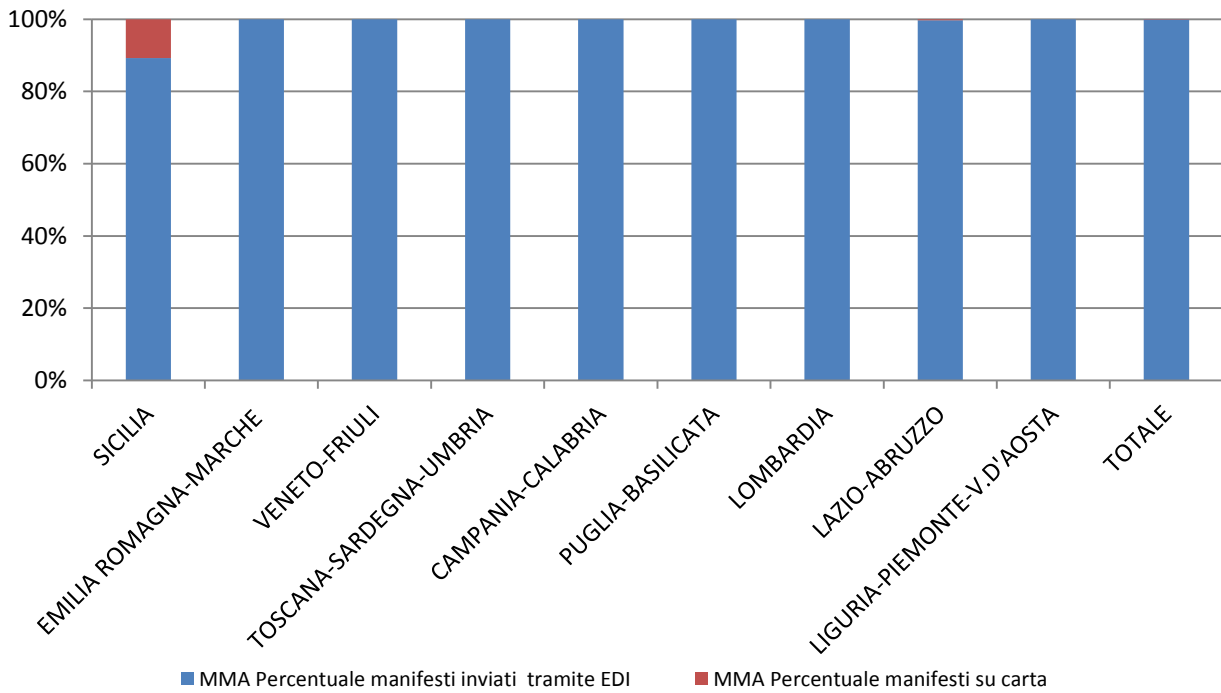

AEROPORTI MMA febbraio 2018