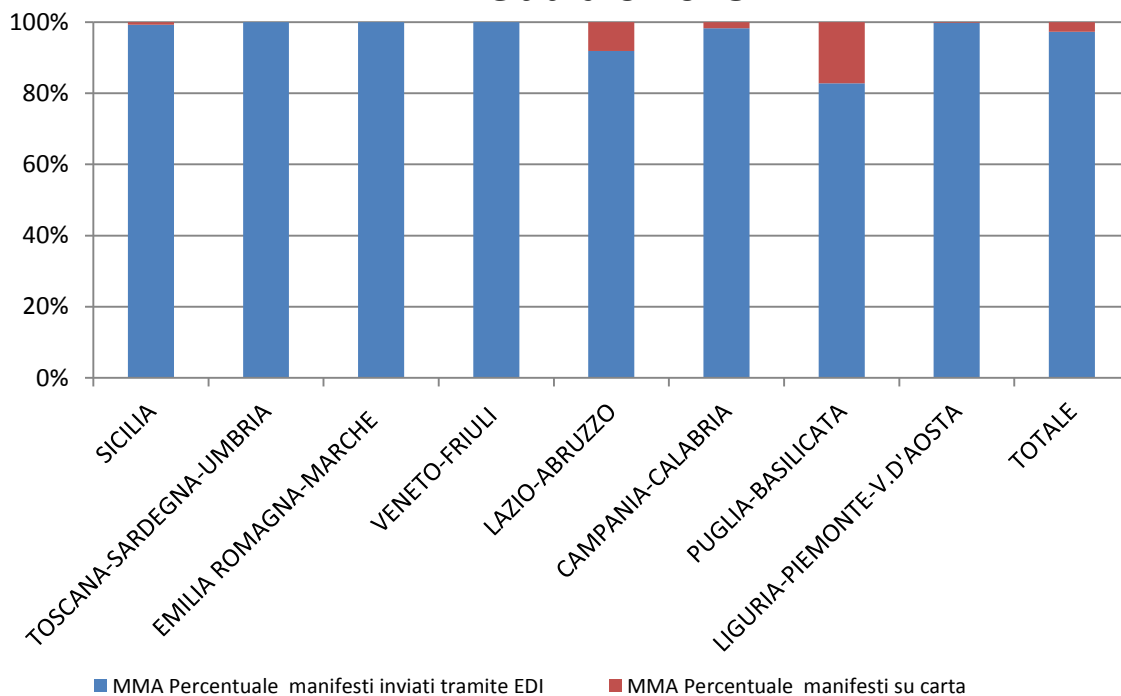

PORTI MMA febbraio 2018