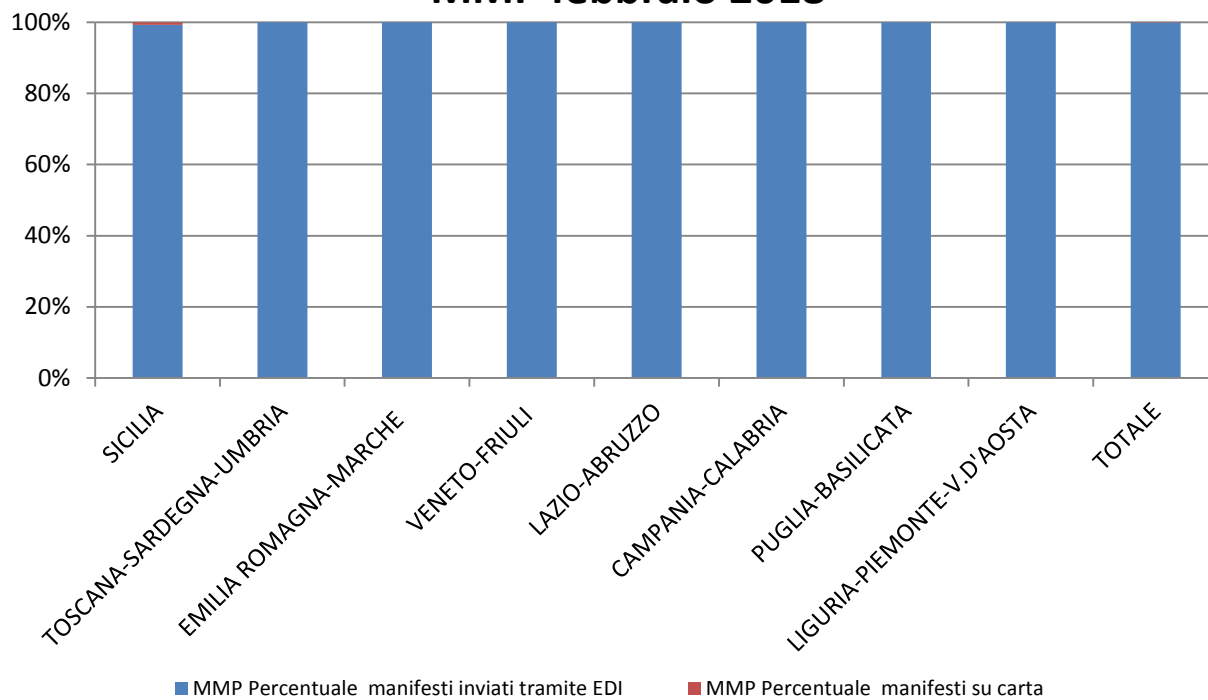

PORTI MMP febbraio 2018