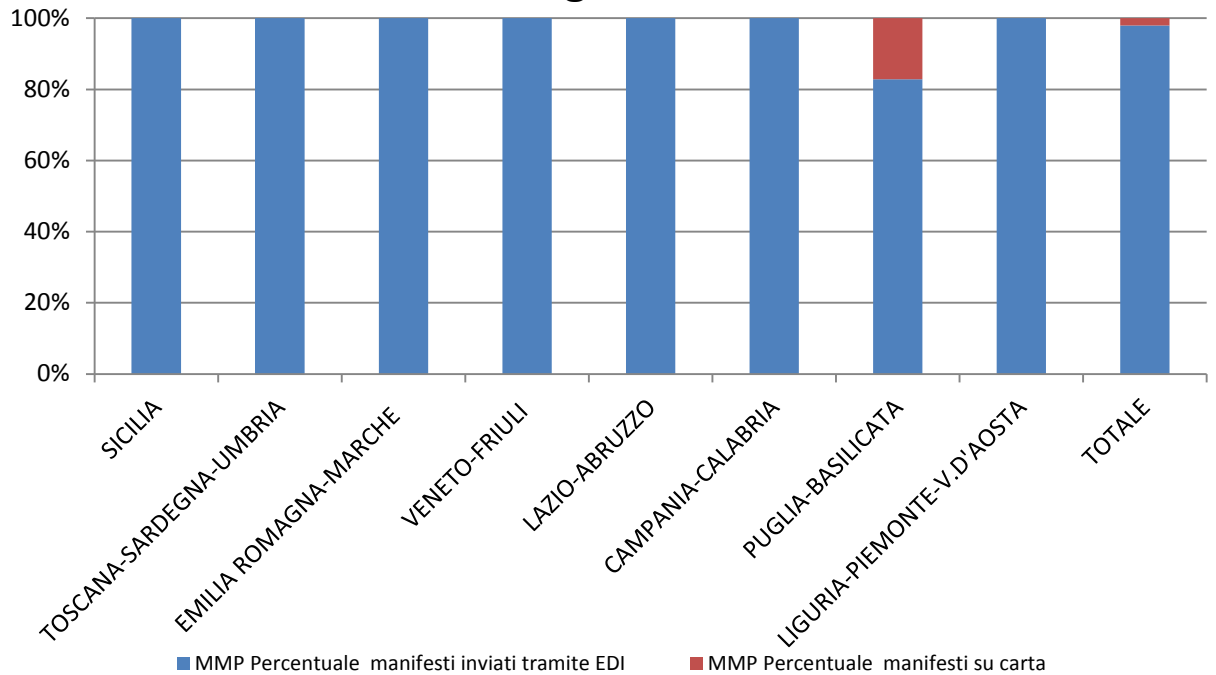

PORTI MMP gennaio 2018