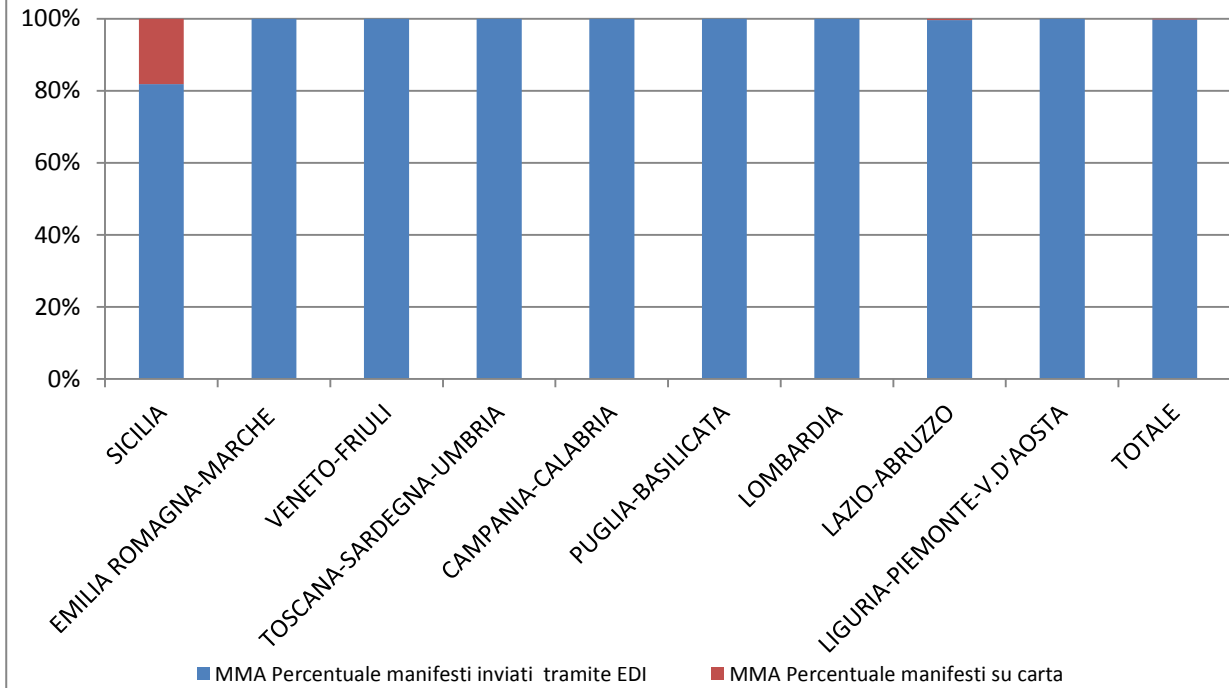

AEROPORTI MMA gennaio 2018