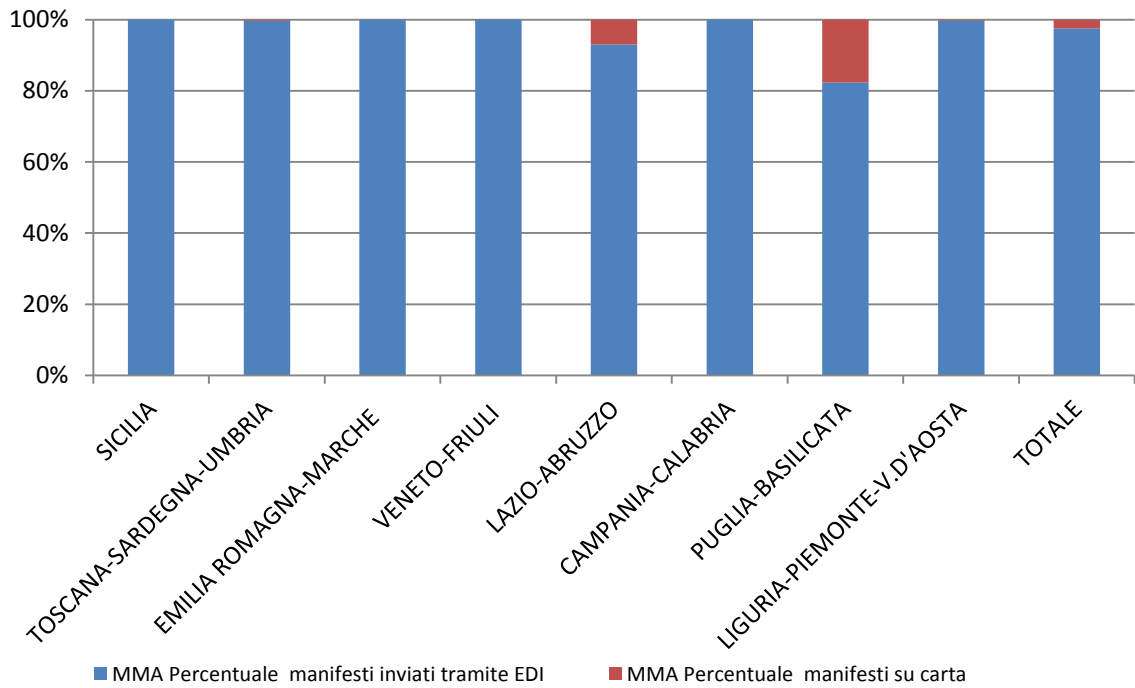

PORTI MMA gennaio 2018