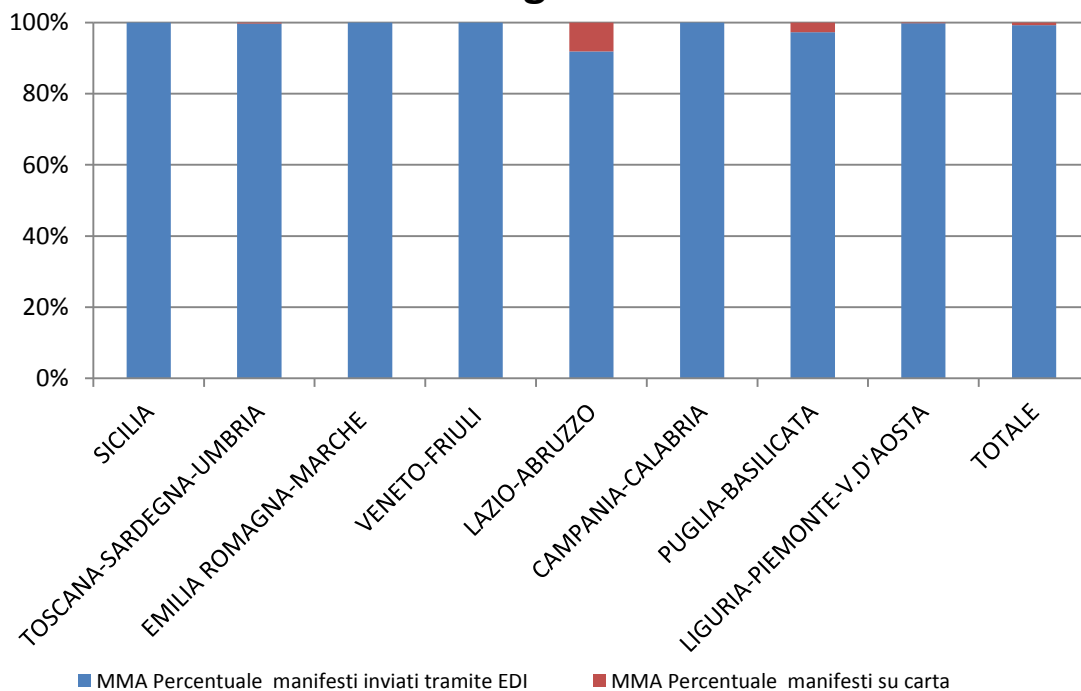

PORTI MMA luglio 2018