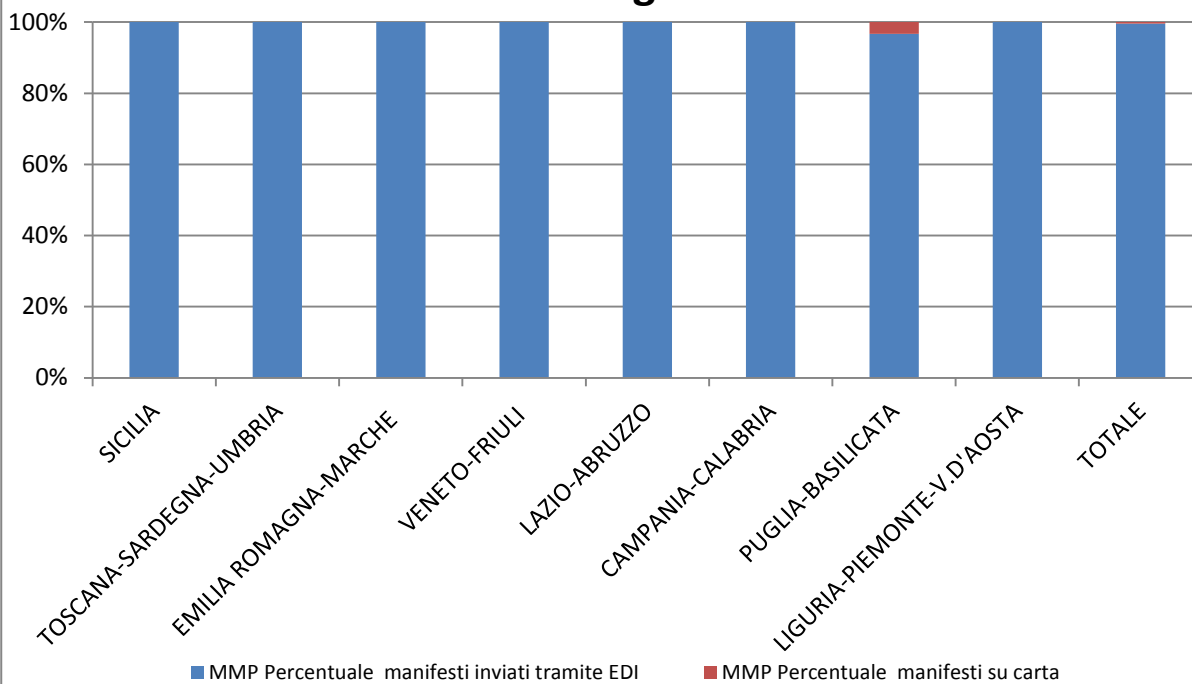

PORTI MMP luglio 2018