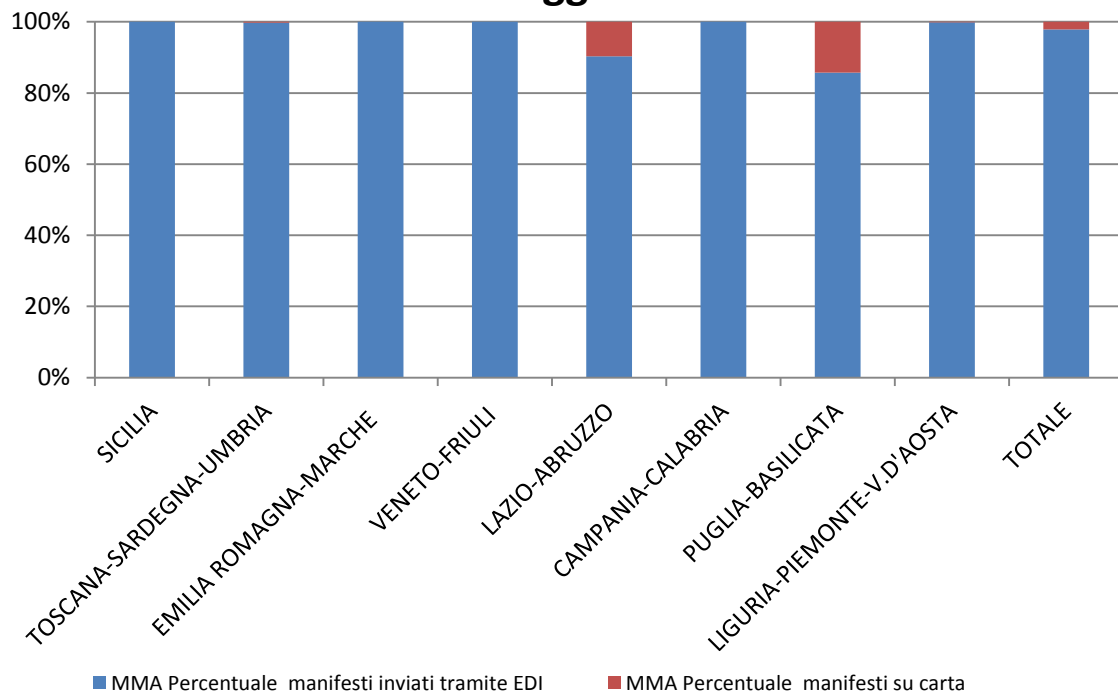

PORTI MMA maggio 2018