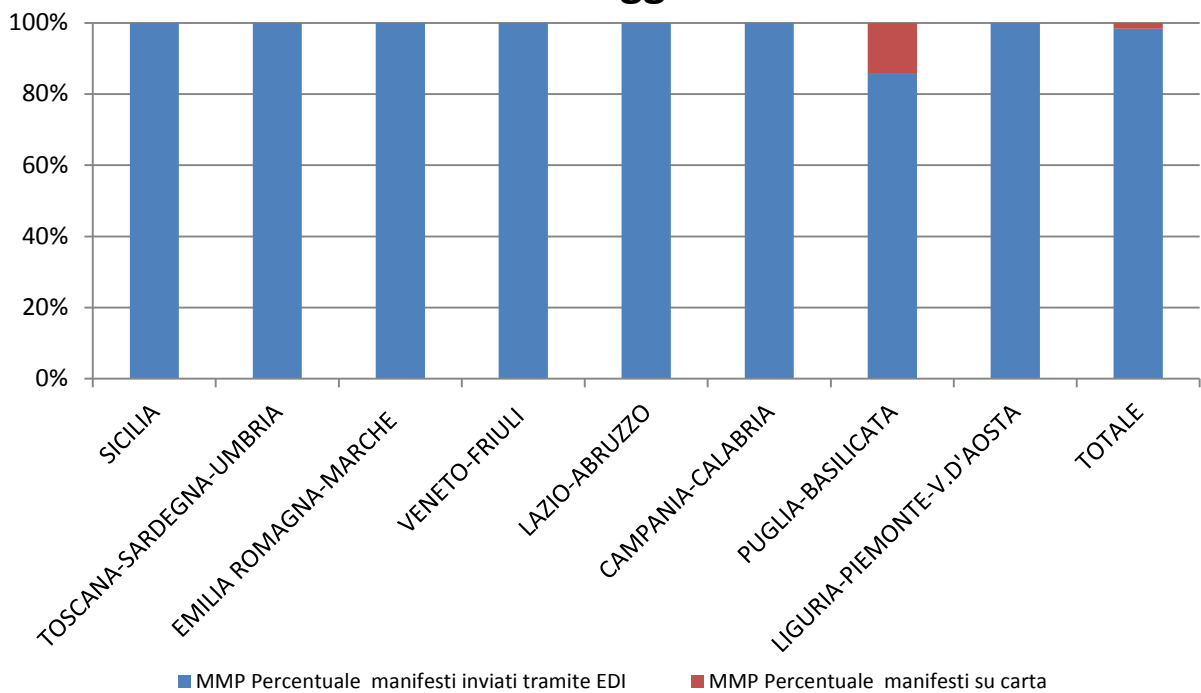

PORTI MMP maggio 2018