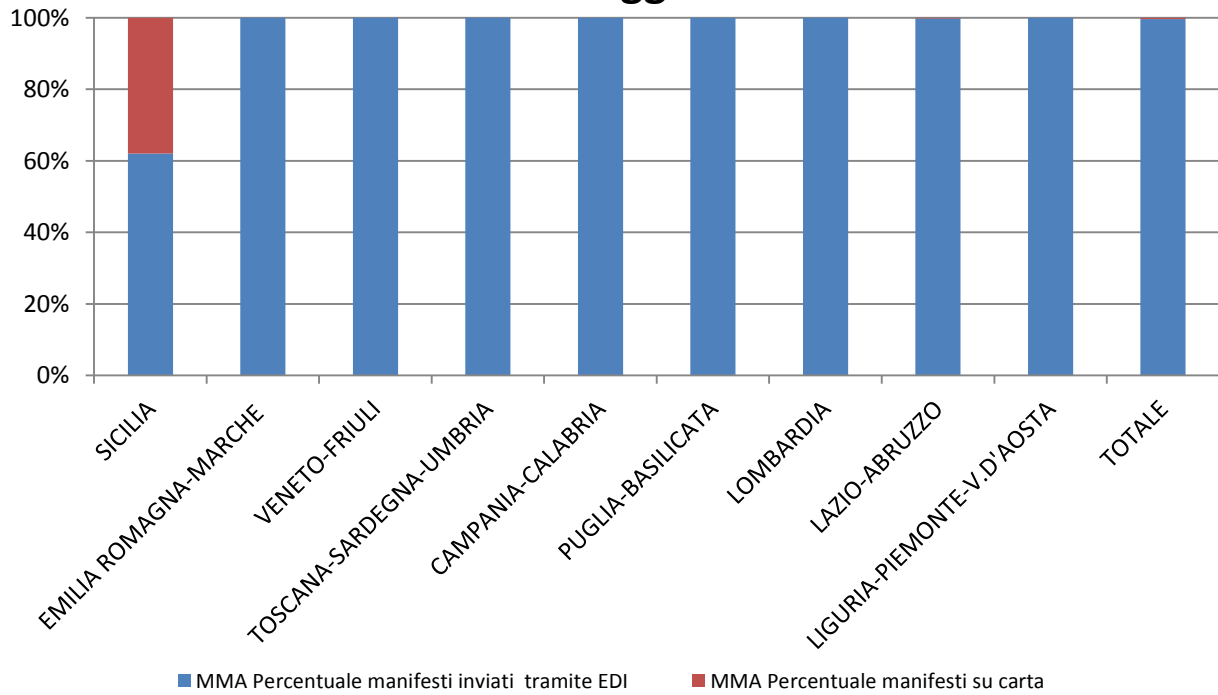

AEROPORTI MMA maggio 2018