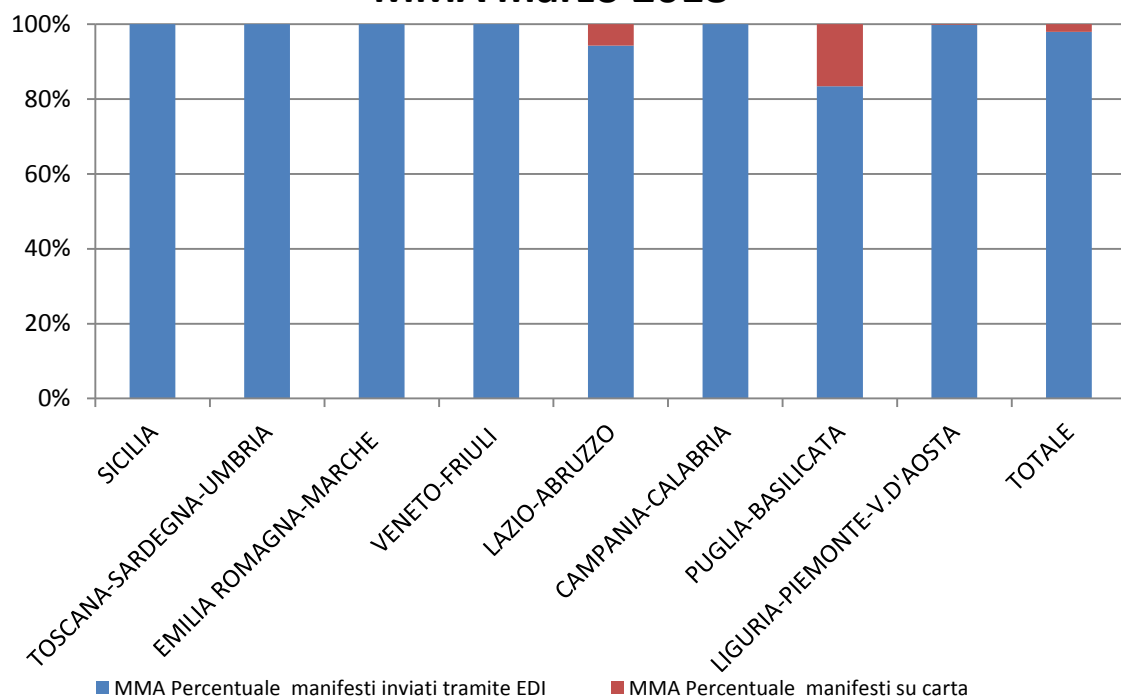

PORTI MMA marzo 2018