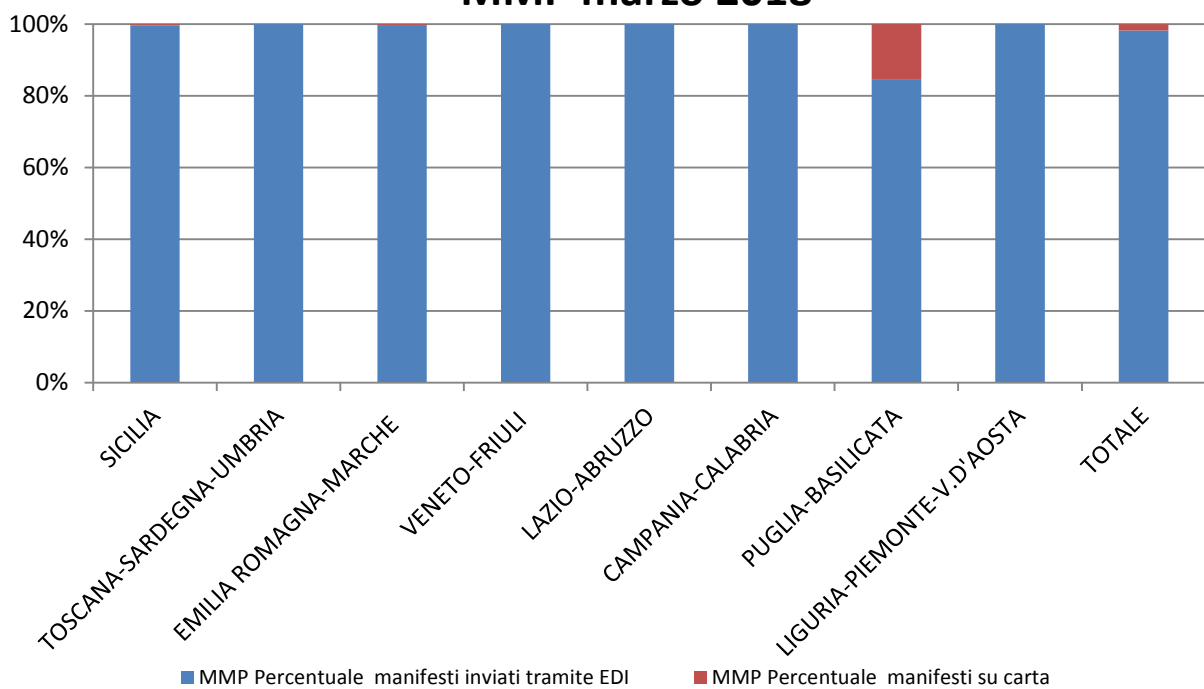

PORTI MMP marzo 2018