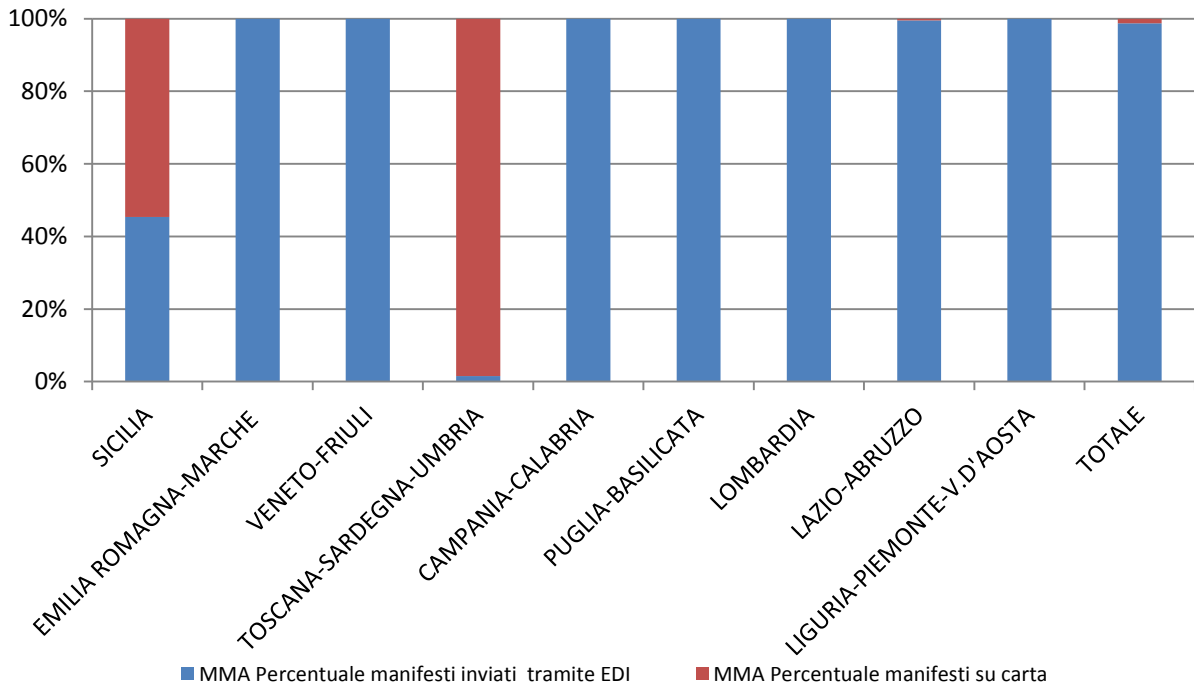

AEROPORTI MMA novembre 2018