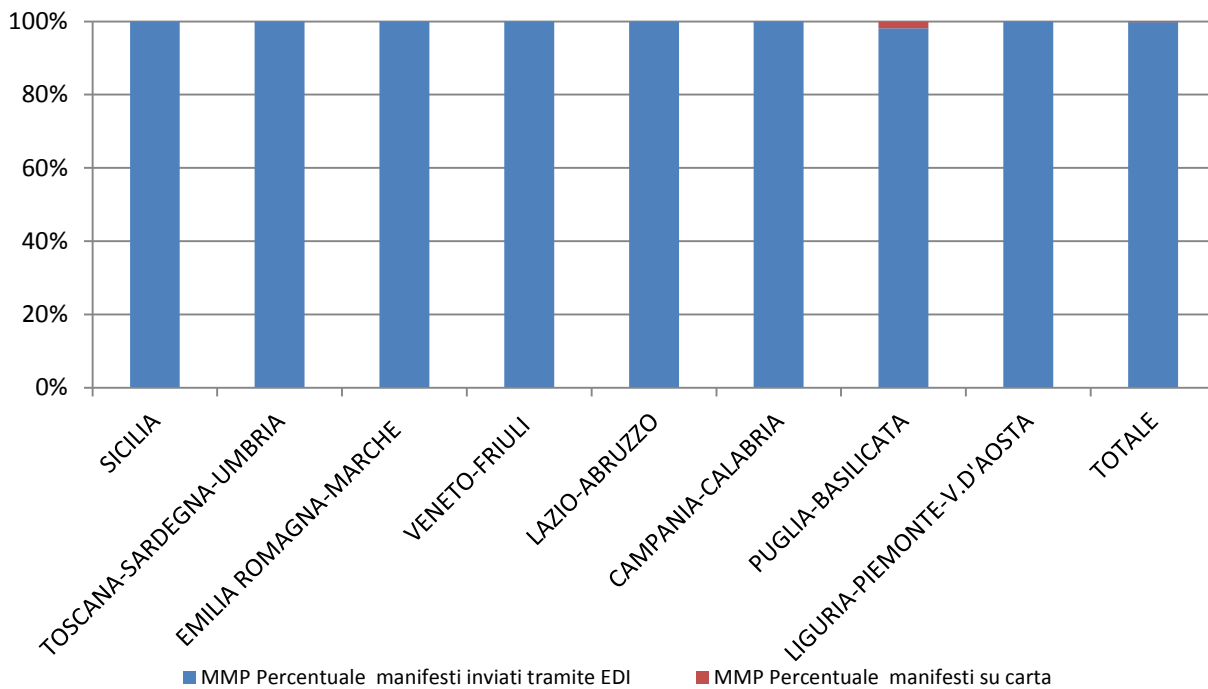

PORTI MMP novembre 2018