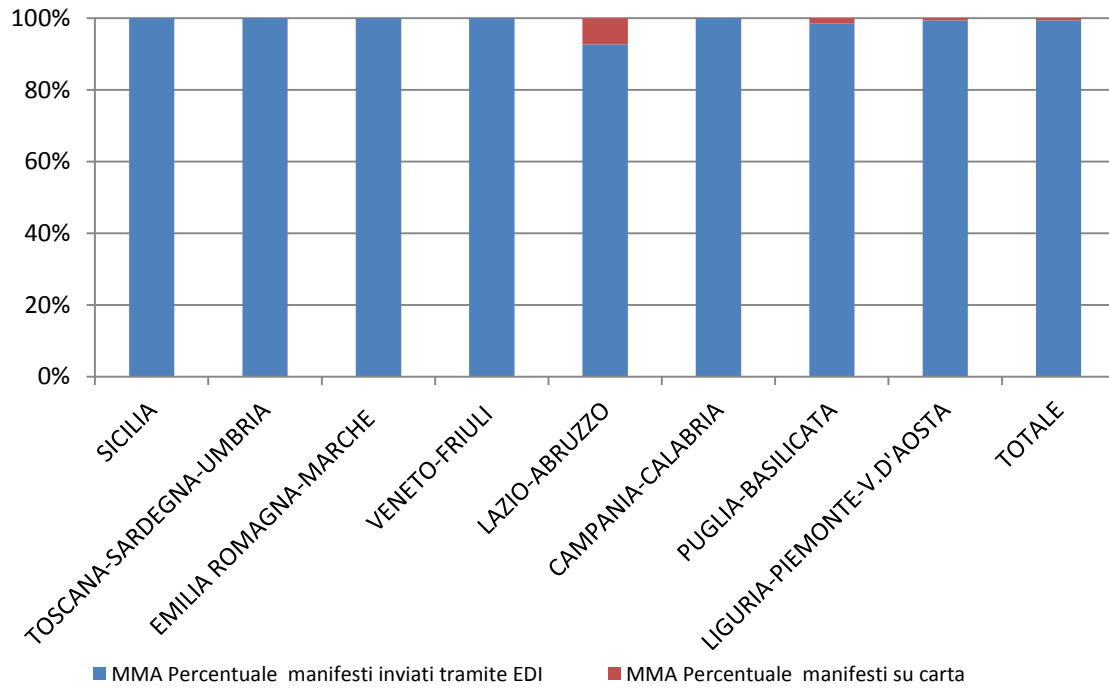

## RILEVAZIONE CARGO PORTI novembre 2018

Direzioni Regionali Interregionali	MMA				MMP			
	Num. manifesti su carta (con merce in container)	Num. manifesti su carta (con merce non in container)	Num. manifesti inviati tramite floppy	Num. manifesti inviati tramite EDI	Num. manifesti su carta (con merce in container)	Num. manifesti su carta (con merce non in container)	Num. manifesti inviati tramite floppy	Num. manifesti inviati tramite EDI
SICILIA	0	0	0	305	0	0	0	287
TOSCANA SARDEGNA UMBRIA	0	0	0	351	0	0	0	351
EMILIA ROMAGNA MARCHE	0	0	0	439	0	0	0	435
VENETO FRIULI	0	0	0	468	0	0	0	475
LAZIO E ABRUZZO	0	10	0	126	0	0	0	128
CAMPANIA- CALABRIA	0	0	0	383	0	0	0	382
PUGLIA- BASILICATA	0	4	0	271	0	5	0	263
LIGURIA PIEMONTE V. D'AOSTA	0	3	0	452	0	0	0	451
<b>TOTALE</b>	<b>0</b>	<b>17</b>	<b>0</b>	<b>2.795</b>	<b>0</b>	<b>5</b>	<b>0</b>	<b>2.772</b>

## RILEVAZIONE CARGO PORTI novembre 2018 (percentuali)

Direzioni Regionali Interregionali	MMA			MMP		
	Percentuale manifesti su carta	Percentuale manifesti inviati tramite floppy	Percentuale manifesti inviati tramite EDI	Percentuale manifesti su carta	Percentuale manifesti inviati tramite floppy	Percentuale manifesti inviati tramite EDI
SICILIA	0,00%	0,00%	100,00%	0,00%	0,00%	100,00%
TOSCANA SARDEGNA UMBRIA	0,00%	0,00%	100,00%	0,00%	0,00%	100,00%
EMILIA ROMAGNA MARCHE	0,00%	0,00%	100,00%	0,00%	0,00%	100,00%
VENETO FRIULI	0,00%	0,00%	100,00%	0,00%	0,00%	100,00%
LAZIO ABRUZZO	7,35%	0,00%	92,65%	0,00%	0,00%	100,00%
CAMPANIA- CALABRIA	0,00%	0,00%	100,00%	0,00%	0,00%	100,00%
PUGLIA- BASILICATA	1,45%	0,00%	98,55%	1,87%	0,00%	98,13%
LIGURIA PIEMONTE V. D'AOSTA	0,66%	0,00%	99,34%	0,00%	0,00%	100,00%
<b>TOTALE</b>	<b>0,60%</b>	<b>0,00%</b>	<b>99,40%</b>	<b>0,18%</b>	<b>0,00%</b>	<b>99,82%</b>

## PORTI MMA novembre 2018