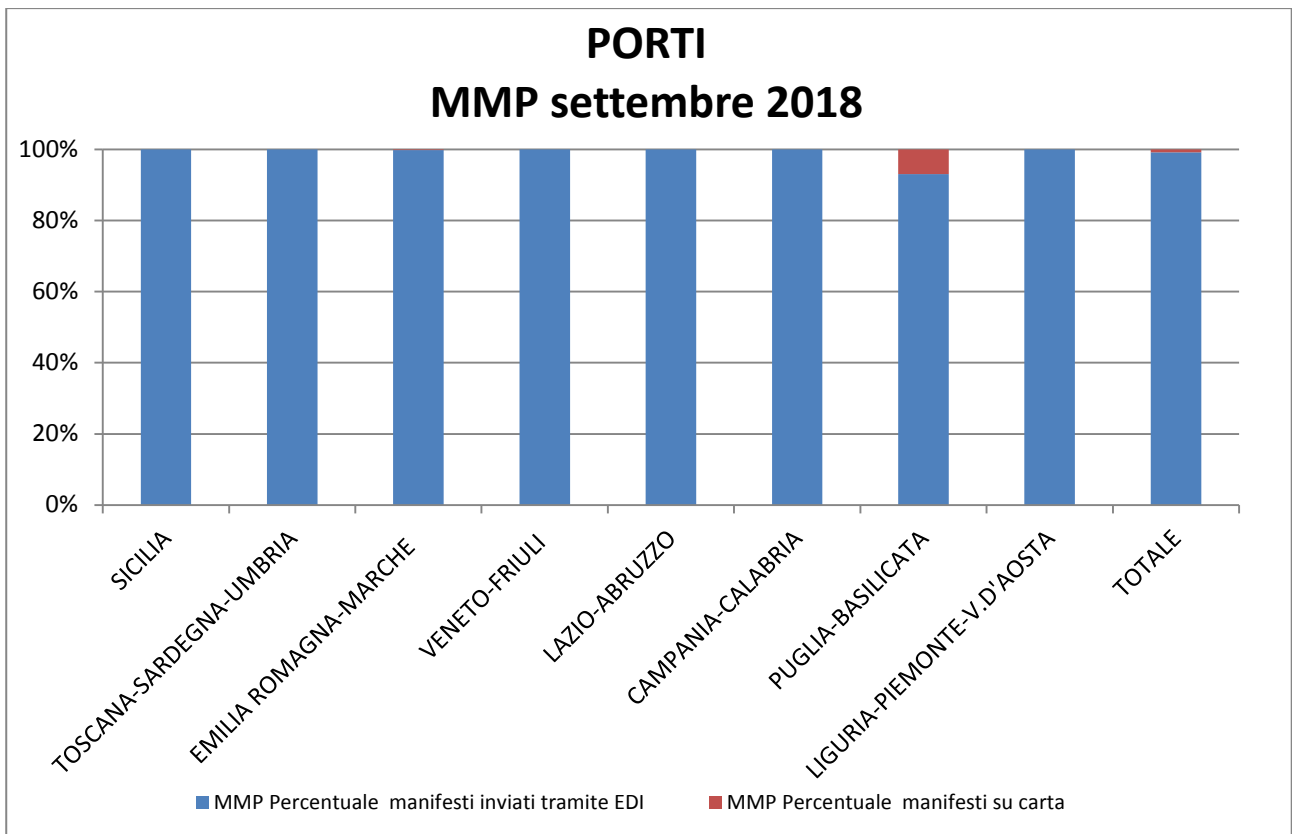

## RILEVAZIONE CARGO PORTI settembre 2018

Direzioni Regionali Interregionali	MMA				MMP			
	Num. manifesti su carta (con merce in container)	Num. manifesti su carta (con merce non in container)	Num. manifesti inviati tramite floppy	Num. manifesti inviati tramite EDI	Num. manifesti su carta (con merce in container)	Num. manifesti su carta (con merce non in container)	Num. manifesti inviati tramite floppy	Num. manifesti inviati tramite EDI
SICILIA	0	0	0	275	0	0	0	280
TOSCANA SARDEGNA UMBRIA	0	0	1	360	0	0	0	362
EMILIA ROMAGNA MARCHE	0	0	0	435	1	0	0	442
VENETO FRIULI	0	0	0	442	0	0	0	460
LAZIO E ABRUZZO	0	12	0	121	0	0	0	106
CAMPANIA- CALABRIA	0	0	0	373	0	0	0	359
PUGLIA- BASILICATA	0	24	0	307	0	23	0	305
LIGURIA PIEMONTE V. D'AOSTA	0	0	0	499	0	0	0	474
<b>TOTALE</b>	<b>0</b>	<b>36</b>	<b>1</b>	<b>2.812</b>	<b>1</b>	<b>23</b>	<b>0</b>	<b>2.788</b>

## RILEVAZIONE CARGO PORTI settembre 2018 (percentuali)

Direzioni Regionali Interregionali	MMA			MMP		
	Percentuale manifesti su carta	Percentuale manifesti inviati tramite floppy	Percentuale manifesti inviati tramite EDI	Percentuale manifesti su carta	Percentuale manifesti inviati tramite floppy	Percentuale manifesti inviati tramite EDI
SICILIA	0,00%	0,00%	100,00%	0,00%	0,00%	100,00%
TOSCANA SARDEGNA UMBRIA	0,00%	0,28%	99,72%	0,00%	0,00%	100,00%
EMILIA ROMAGNA MARCHE	0,00%	0,00%	100,00%	0,23%	0,00%	99,77%
VENETO FRIULI	0,00%	0,00%	100,00%	0,00%	0,00%	100,00%
LAZIO ABRUZZO	9,02%	0,00%	90,98%	0,00%	0,00%	100,00%
CAMPANIA- CALABRIA	0,00%	0,00%	100,00%	0,00%	0,00%	100,00%
PUGLIA- BASILICATA	7,25%	0,00%	92,75%	7,01%	0,00%	92,99%
LIGURIA PIEMONTE V. D'AOSTA	0,00%	0,00%	100,00%	0,00%	0,00%	100,00%
<b>TOTALE</b>	<b>1,26%</b>	<b>0,04%</b>	<b>98,70%</b>	<b>0,85%</b>	<b>0,00%</b>	<b>99,15%</b>