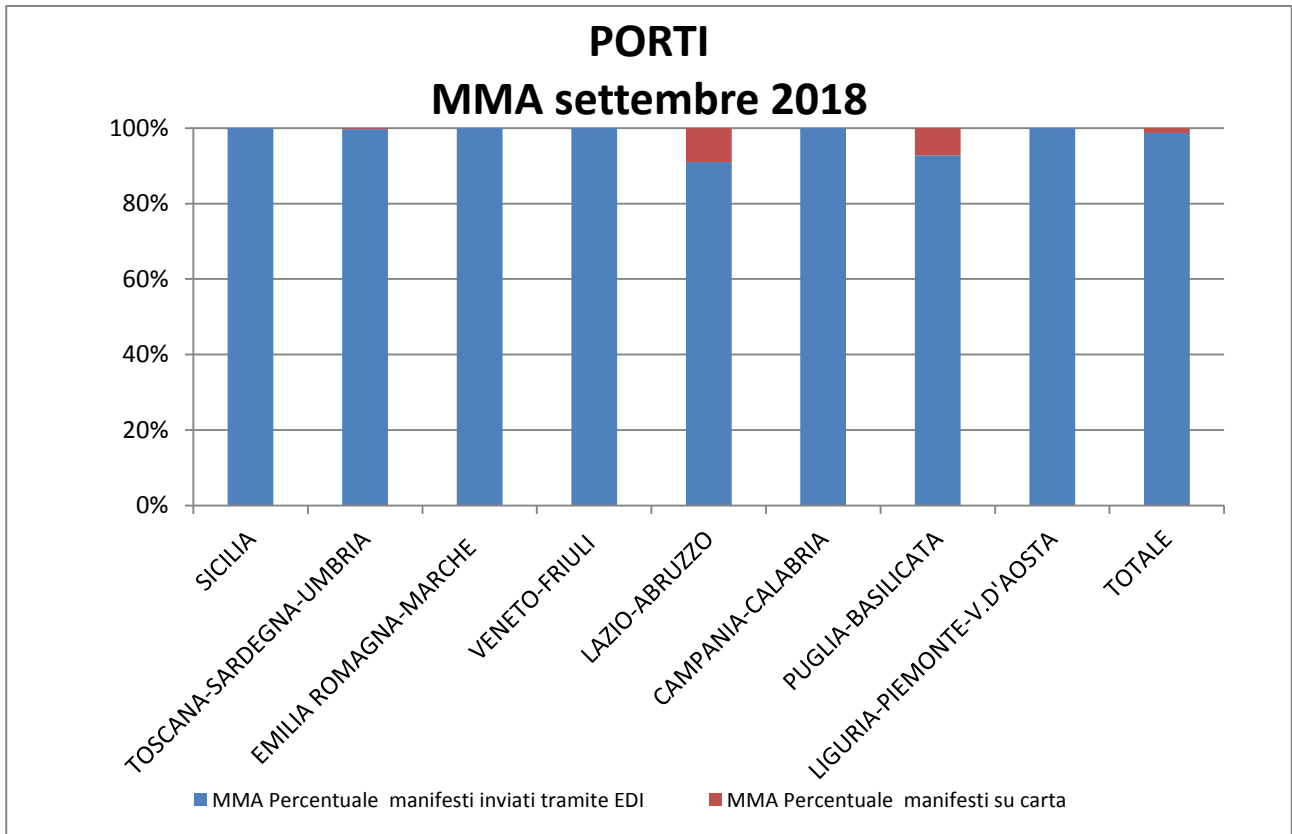

## RILEVAZIONE CARGO PORTI settembre 2018

Direzioni Regionali Interregionali	MMA				MMP			
	Num. manifesti su carta (con merce in container)	Num. manifesti su carta (con merce non in container)	Num. manifesti inviati tramite floppy	Num. manifesti inviati tramite EDI	Num. manifesti su carta (con merce in container)	Num. manifesti su carta (con merce non in container)	Num. manifesti inviati tramite floppy	Num. manifesti inviati tramite EDI
SICILIA	0	0	0	275	0	0	0	280
TOSCANA SARDEGNA UMBRIA	0	0	1	360	0	0	0	362
EMILIA ROMAGNA MARCHE	0	0	0	435	1	0	0	442
VENETO FRIULI	0	0	0	442	0	0	0	460
LAZIO E ABRUZZO	0	12	0	121	0	0	0	106
CAMPANIA- CALABRIA	0	0	0	373	0	0	0	359
PUGLIA- BASILICATA	0	24	0	307	0	23	0	305
LIGURIA PIEMONTE V. D'AOSTA	0	0	0	499	0	0	0	474
<b>TOTALE</b>	<b>0</b>	<b>36</b>	<b>1</b>	<b>2.812</b>	<b>1</b>	<b>23</b>	<b>0</b>	<b>2.788</b>

## RILEVAZIONE CARGO PORTI settembre 2018 (percentuali)

Direzioni Regionali Interregionali	MMA			MMP		
	Percentuale manifesti su carta	Percentuale manifesti inviati tramite floppy	Percentuale manifesti inviati tramite EDI	Percentuale manifesti su carta	Percentuale manifesti inviati tramite floppy	Percentuale manifesti inviati tramite EDI
SICILIA	0,00%	0,00%	100,00%	0,00%	0,00%	100,00%
TOSCANA SARDEGNA UMBRIA	0,00%	0,28%	99,72%	0,00%	0,00%	100,00%
EMILIA ROMAGNA MARCHE	0,00%	0,00%	100,00%	0,23%	0,00%	99,77%
VENETO FRIULI	0,00%	0,00%	100,00%	0,00%	0,00%	100,00%
LAZIO ABRUZZO	9,02%	0,00%	90,98%	0,00%	0,00%	100,00%
CAMPANIA- CALABRIA	0,00%	0,00%	100,00%	0,00%	0,00%	100,00%
PUGLIA- BASILICATA	7,25%	0,00%	92,75%	7,01%	0,00%	92,99%
LIGURIA PIEMONTE V. D'AOSTA	0,00%	0,00%	100,00%	0,00%	0,00%	100,00%
<b>TOTALE</b>	<b>1,26%</b>	<b>0,04%</b>	<b>98,70%</b>	<b>0,85%</b>	<b>0,00%</b>	<b>99,15%</b>