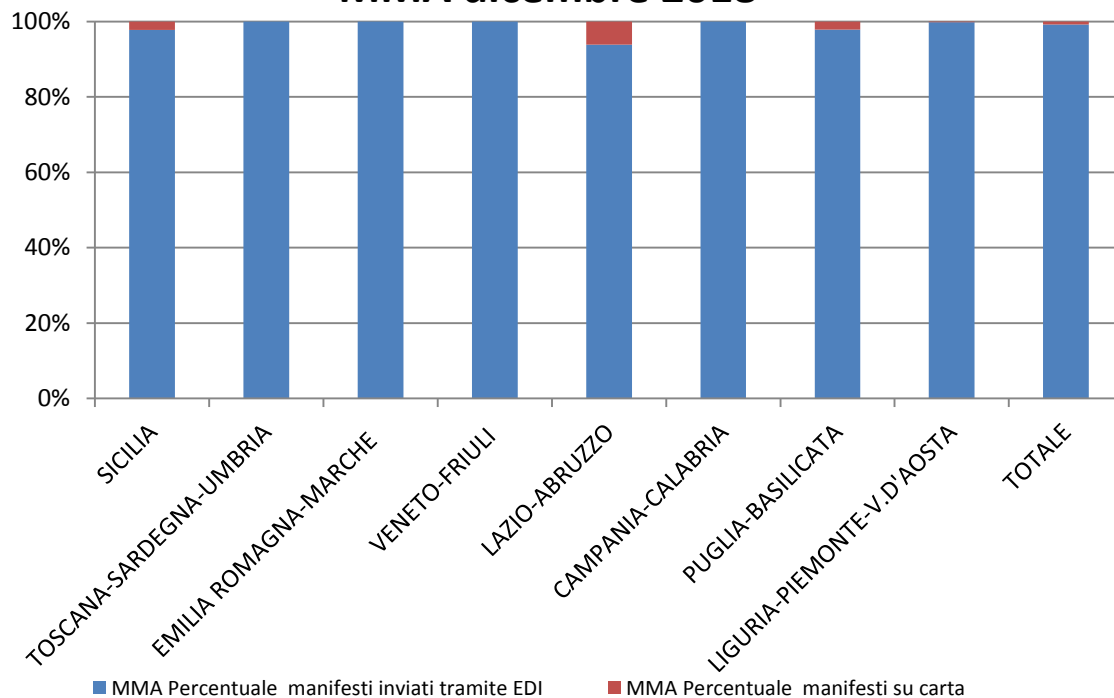

PORTI MMA dicembre 2018