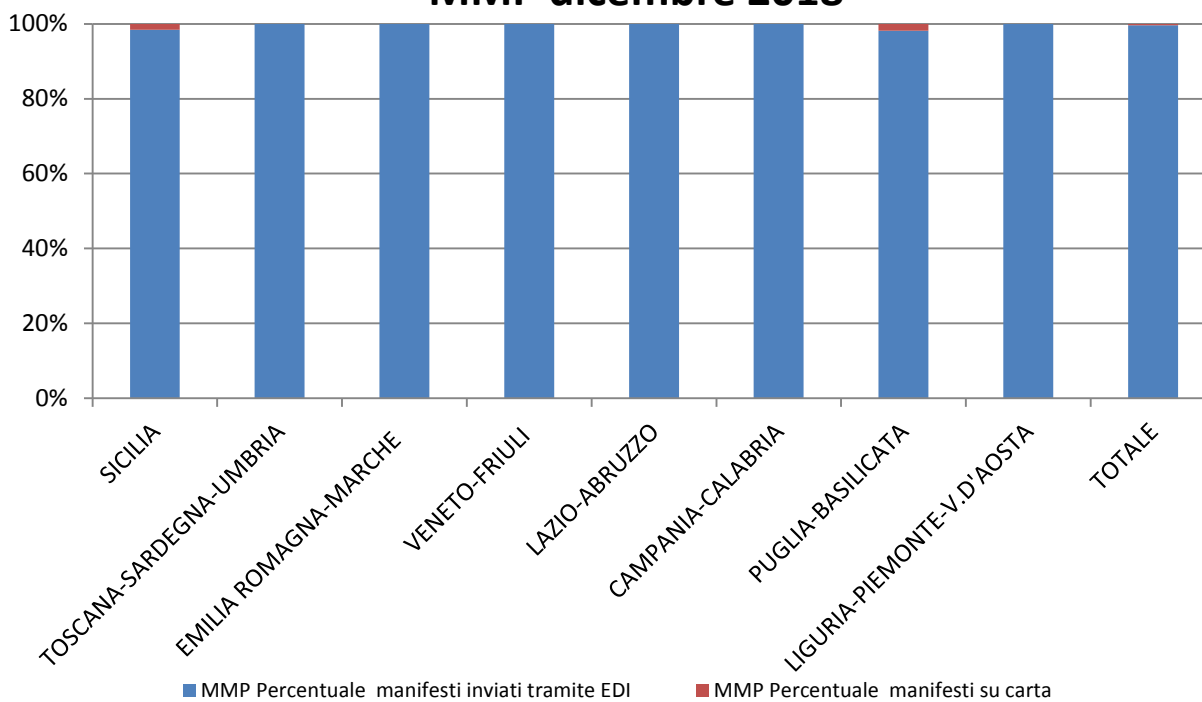

PORTI MMP dicembre 2018