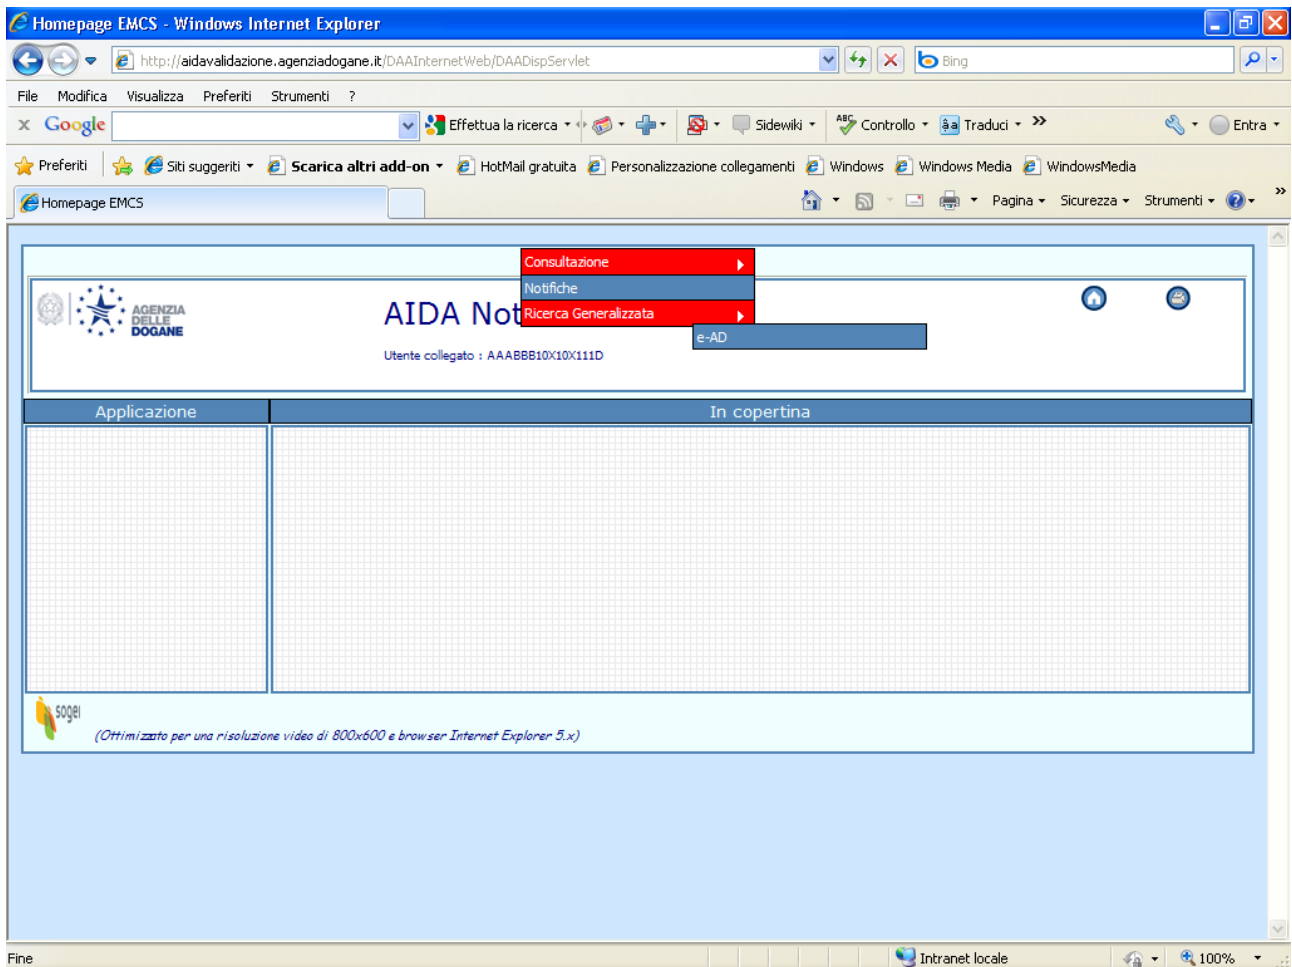

Le funzionalità previste per l'applicazione sono di consultazione degli e-AD di competenza e di consultazione delle notifiche inviate dal sistema in relazione al verificarsi di particolari eventi nel processo.