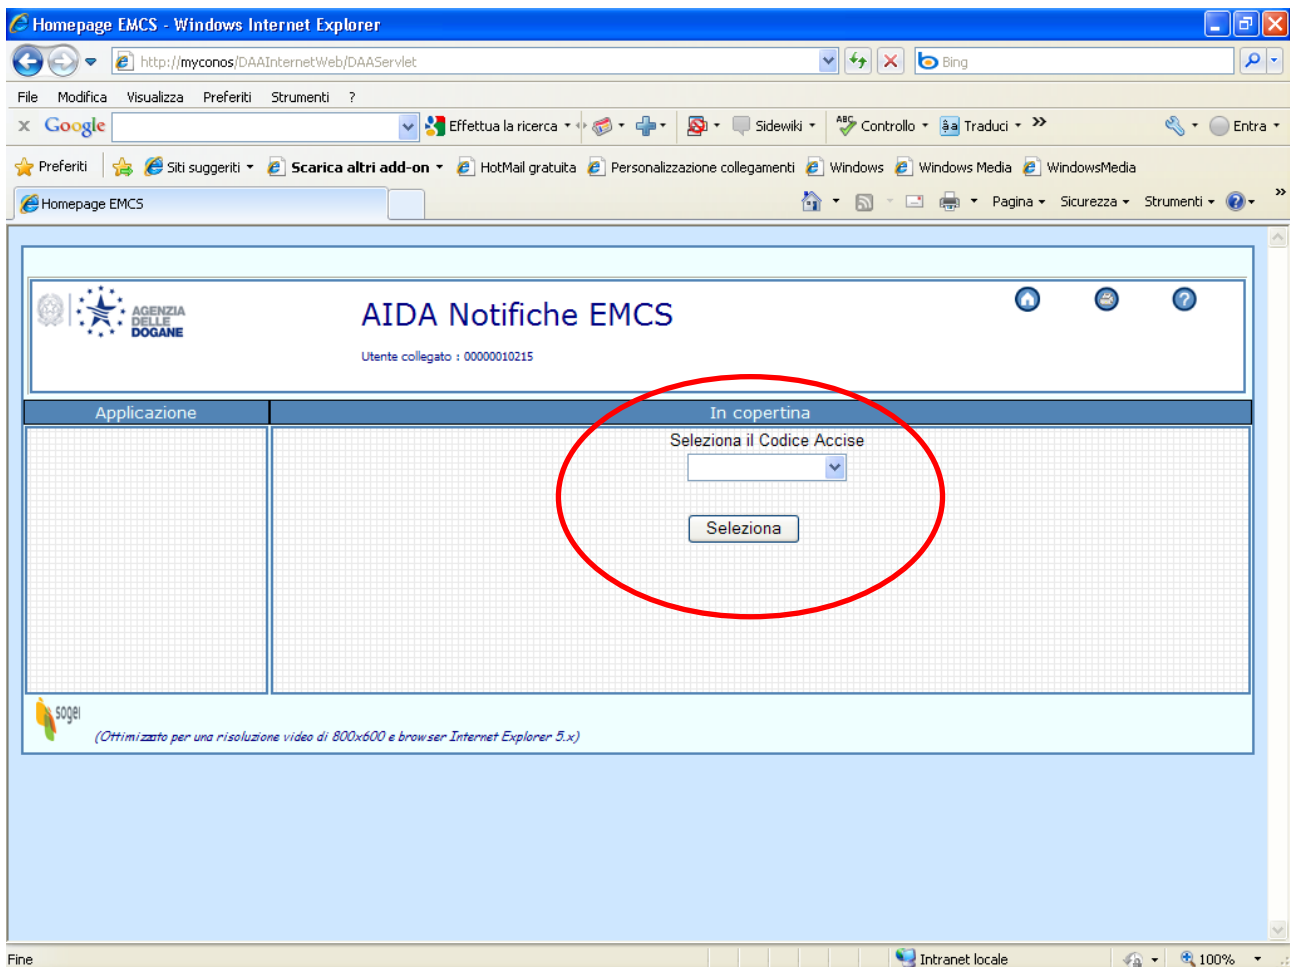

Superato il controllo, si accede alla home page dell'applicazione.

Le informazioni visualizzate dall'utente saranno esclusivamente quelle di propria competenza, vale a dire collegate al proprio Codice Accisa. Nel caso in cui i Codici Accisa collegati all'utente siano molteplici, prima di ogni operazione nell'applicazione, il sistema richiederà all'utente di selezionarne uno.