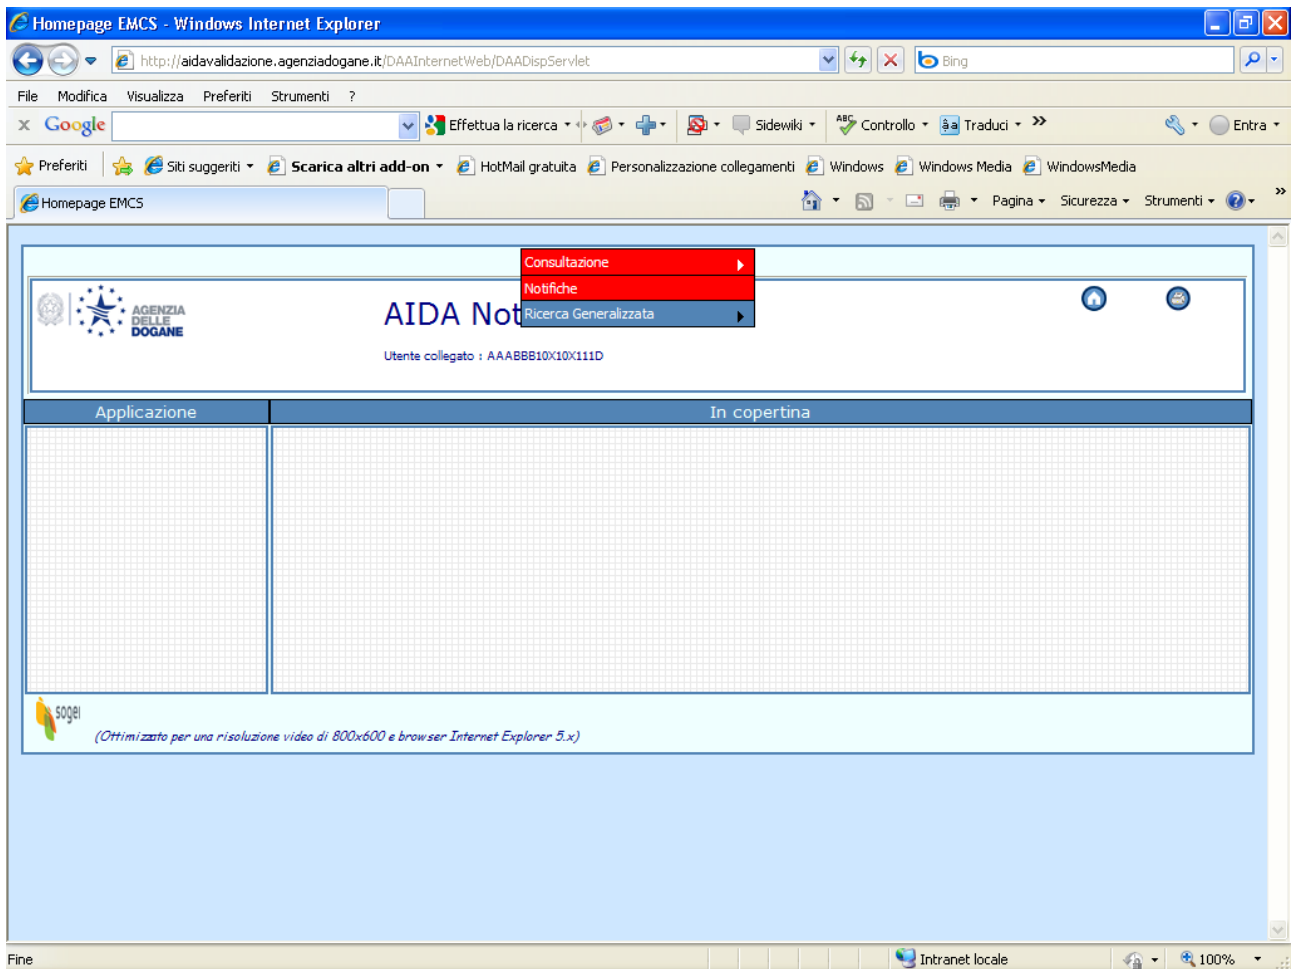

Altra funzionalità prevista dall'applicazione è la consultazione delle Notifiche.