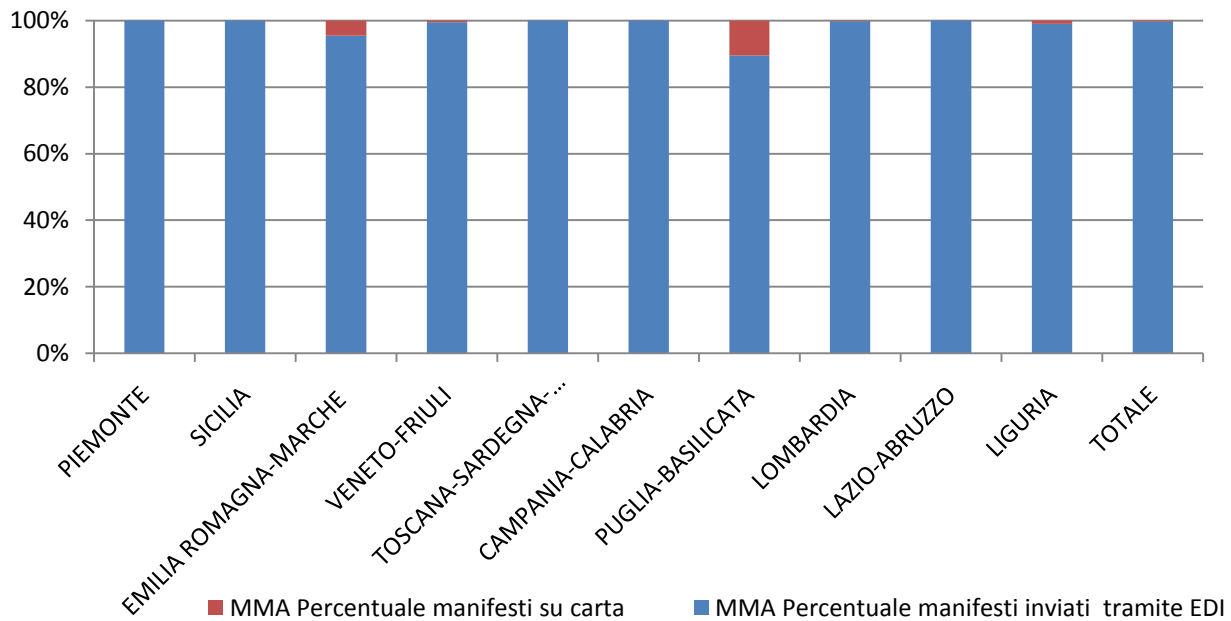

AEROPORTI MMA ottobre 2011