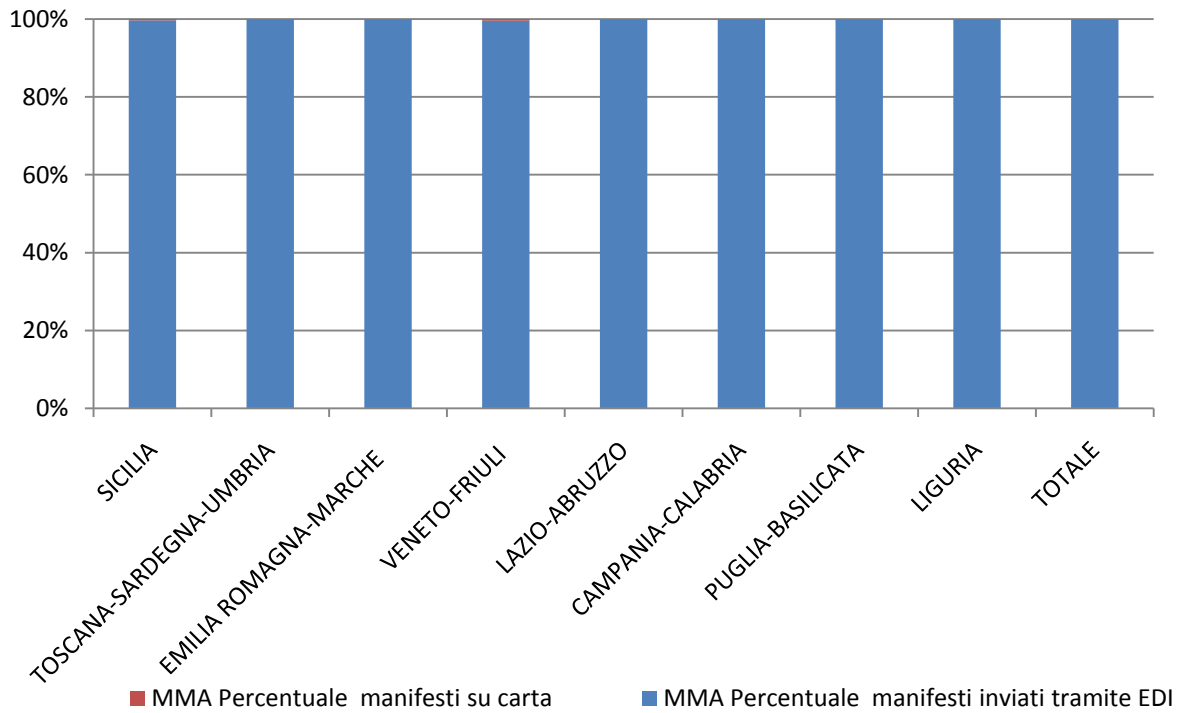

RILEVAZIONE CARGO PORTI ottobre 2011								
Direzioni Regionali Interregionali	MMA - Manifesti Merce in Arrivo				MMP - Manifesti Merce in Partenza			
	Numero manifesti su carta (con merce in container)	Numero manifesti su carta (con merce non in container)	Numero manifesti inviati tramite floppy	Numero manifesti inviati tramite EDI	Numero manifesti su carta (con merce in container)	Numero manifesti su carta (con merce non in container)	Numero manifesti inviati tramite floppy	Numero manifesti inviati tramite EDI
SICILIA	0	1	0	284	0	2	0	259
TOSCANA-SARDEGNA-UMBRIA	0	0	0	465	0	1	0	464
EMILIA ROMAGNA-MARCHE	0	0	0	342	0	17	0	431
VENETO-FRIULI	1	0	0	233	1	0	0	232
LAZIO-ABRUZZO	0	0	0	141	0	0	0	132
CAMPANIA-CALABRIA	0	0	0	407	0	0	0	407
PUGLIA-BASILICATA	0	0	0	513	0	0	0	519
LIGURIA	0	0	0	598	0	0	0	567
<b>TOTALE</b>	<b>1</b>	<b>1</b>	<b>0</b>	<b>2.983</b>	<b>1</b>	<b>20</b>	<b>0</b>	<b>3.011</b>

RILEVAZIONE CARGO PORTI ottobre 2011 (percentuali)						
Direzioni Regionali Interregionali	MMA			MMP		
	Percentuale manifesti su carta	Percentuale manifesti inviati tramite floppy	Percentuale manifesti inviati tramite EDI	Percentuale manifesti su carta	Percentuale manifesti inviati tramite floppy	Percentuale manifesti inviati tramite EDI
SICILIA	0,35%	0,00%	99,65%	0,77%	0,00%	99,23%
TOSCANA-SARDEGNA-UMBRIA	0,00%	0,00%	100,00%	0,22%	0,00%	99,78%
EMILIA ROMAGNA-MARCHE	0,00%	0,00%	100,00%	3,79%	0,00%	96,21%
VENETO-FRIULI	0,43%	0,00%	99,57%	0,43%	0,00%	99,57%
LAZIO-ABRUZZO	0,00%	0,00%	100,00%	0,00%	0,00%	100,00%
CAMPANIA-CALABRIA	0,00%	0,00%	100,00%	0,00%	0,00%	100,00%
PUGLIA-BASILICATA	0,00%	0,00%	100,00%	0,00%	0,00%	100,00%
LIGURIA	0,00%	0,00%	100,00%	0,00%	0,00%	100,00%
<b>TOTALE</b>	<b>0,07%</b>	<b>0,00%</b>	<b>99,93%</b>	<b>0,69%</b>	<b>0,00%</b>	<b>99,31%</b>

## PORTI MMA ottobre 2011