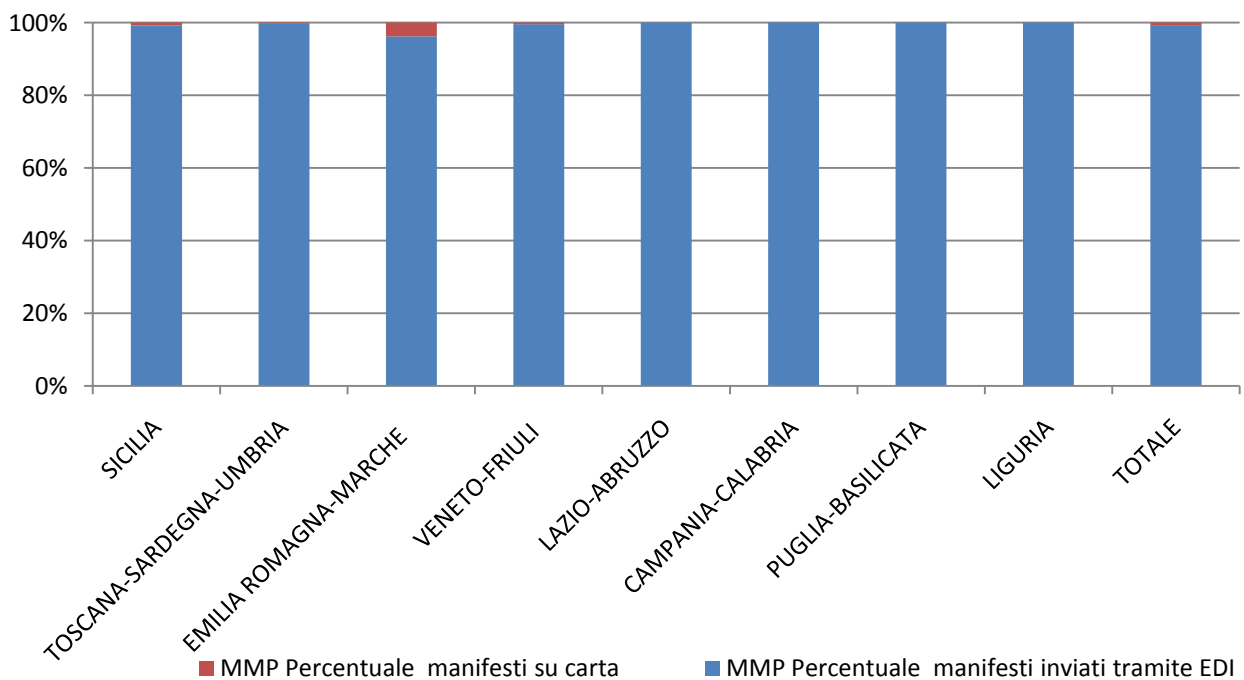

PORTI MMP ottobre 2011