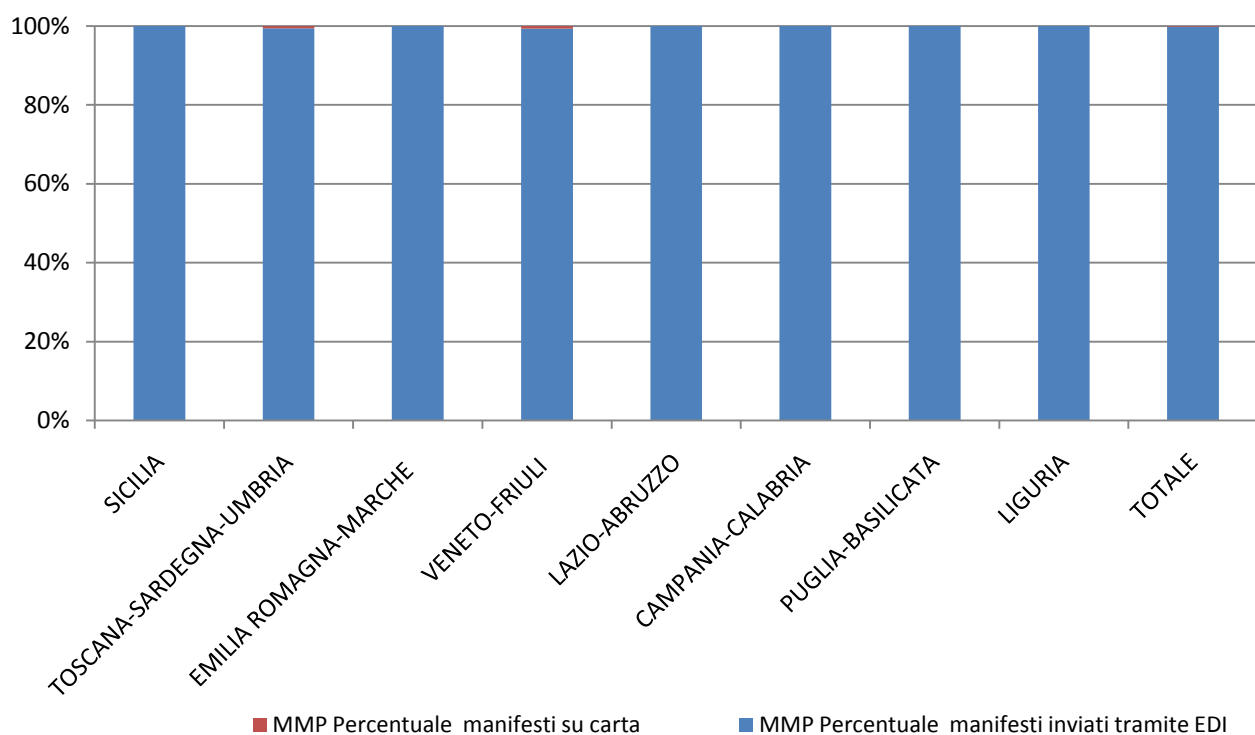

PORTI MMP aprile 2012