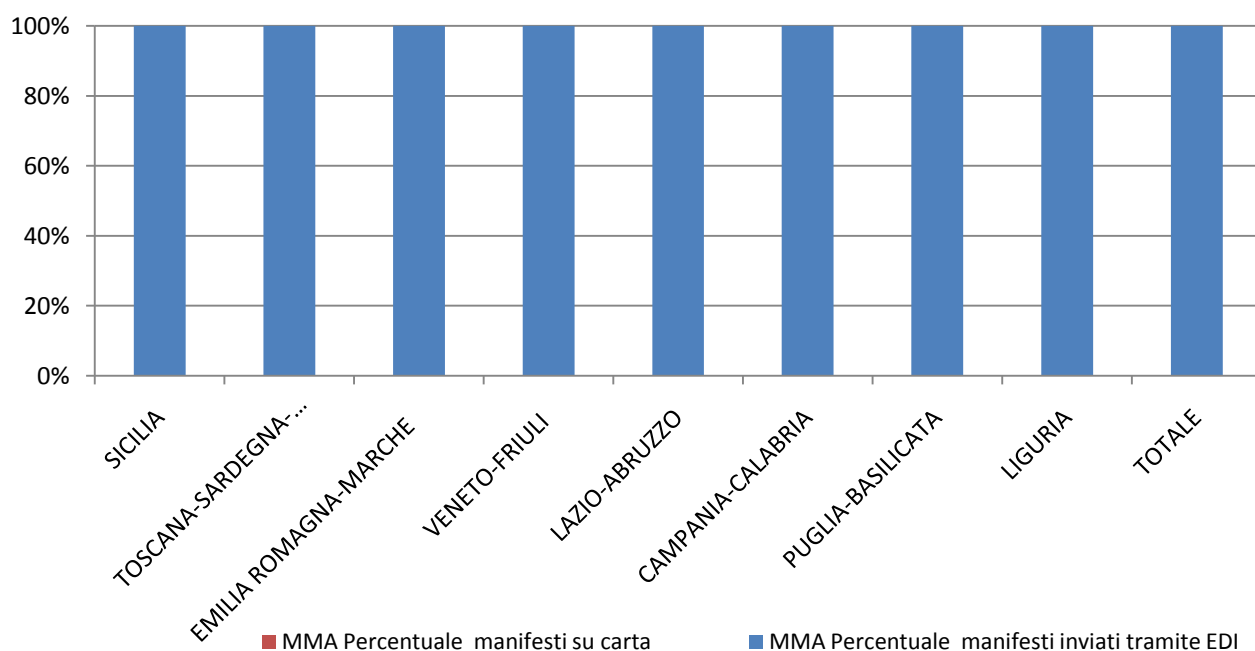

RILEVAZIONE CARGO PORTI aprile 2012								
Direzioni Regionali Interregionali	MMA - Manifesti Merce in Arrivo				MMP - Manifesti Merce in Partenza			
	Numero manifesti su carta (con merce in container)	Numero manifesti su carta (con merce non in container)	Numero manifesti inviati tramite floppy	Numero manifesti inviati tramite EDI	Numero manifesti su carta (con merce in container)	Numero manifesti su carta (con merce non in container)	Numero manifesti inviati tramite floppy	Numero manifesti inviati tramite EDI
SICILIA	0	0	0	289	0	0	0	285
TOSCANA-SARDEGNA-UMBRIA	0	0	0	403	0	1	0	414
EMILIA ROMAGNA-MARCHE	0	0	0	412	0	0	0	427
VENETO-FRIULI	0	0	0	482	2	1	0	456
LAZIO-ABRUZZO	0	0	0	126	0	0	0	107
CAMPANIA-CALABRIA	0	0	0	390	0	0	0	381
PUGLIA-BASILICATA	0	0	0	438	0	0	0	425
LIGURIA	0	0	0	583	0	0	0	508
<b>TOTALE</b>	<b>0</b>	<b>0</b>	<b>0</b>	<b>3.123</b>	<b>2</b>	<b>2</b>	<b>0</b>	<b>3.003</b>

<b>RILEVAZIONE CARGO PORTI aprile 2012 (percentuali)</b>						
<b>Direzioni Regionali Interregionali</b>	<b>MMA</b>			<b>MMP</b>		
	<b>Percentuale manifesti su carta</b>	<b>Percentuale manifesti inviati tramite floppy</b>	<b>Percentuale manifesti inviati tramite EDI</b>	<b>Percentuale manifesti su carta</b>	<b>Percentuale manifesti inviati tramite floppy</b>	<b>Percentuale manifesti inviati tramite EDI</b>
SICILIA	0,00%	0,00%	100,00%	0,00%	0,00%	100,00%
TOSCANA-SARDEGNA-UMBRIA	0,00%	0,00%	100,00%	0,24%	0,00%	99,76%
EMILIA ROMAGNA-MARCHE	0,00%	0,00%	100,00%	0,00%	0,00%	100,00%
VENETO-FRIULI	0,00%	0,00%	100,00%	0,65%	0,00%	99,35%
LAZIO-ABRUZZO	0,00%	0,00%	100,00%	0,00%	0,00%	100,00%
CAMPANIA-CALABRIA	0,00%	0,00%	100,00%	0,00%	0,00%	100,00%
PUGLIA-BASILICATA	0,00%	0,00%	100,00%	0,00%	0,00%	100,00%
LIGURIA	0,00%	0,00%	100,00%	0,00%	0,00%	100,00%
<b>TOTALE</b>	<b>0,00%</b>	<b>0,00%</b>	<b>100,00%</b>	<b>0,13%</b>	<b>0,00%</b>	<b>99,87%</b>

## PORTI MMA aprile 2012