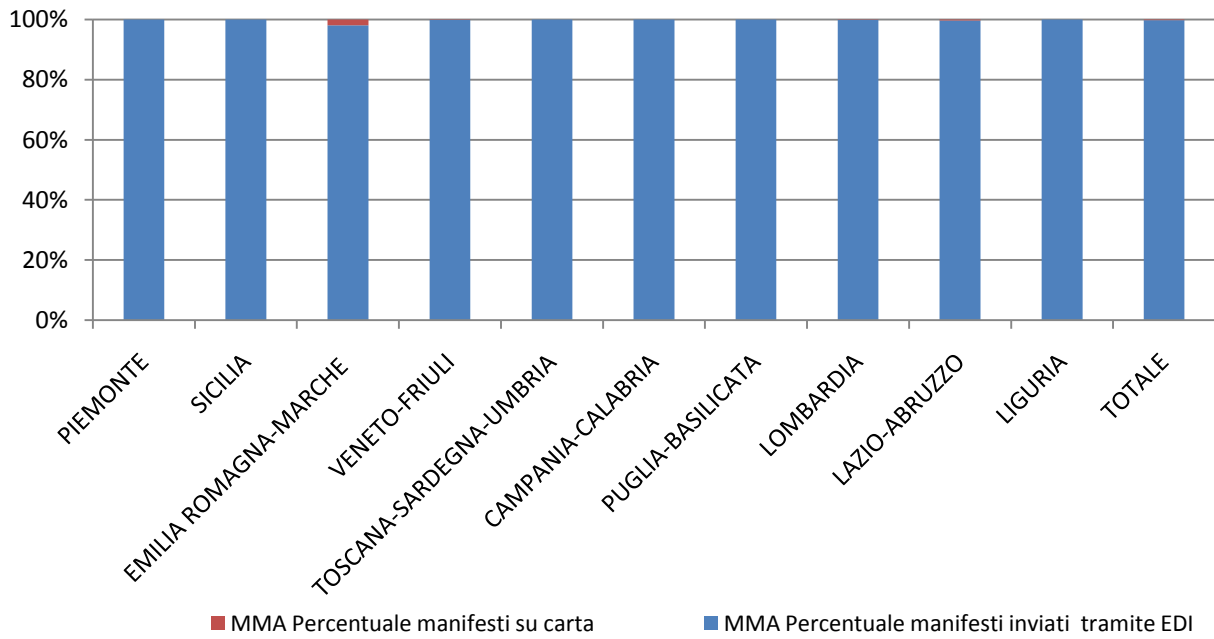

AEROPORTI MMA aprile 2012