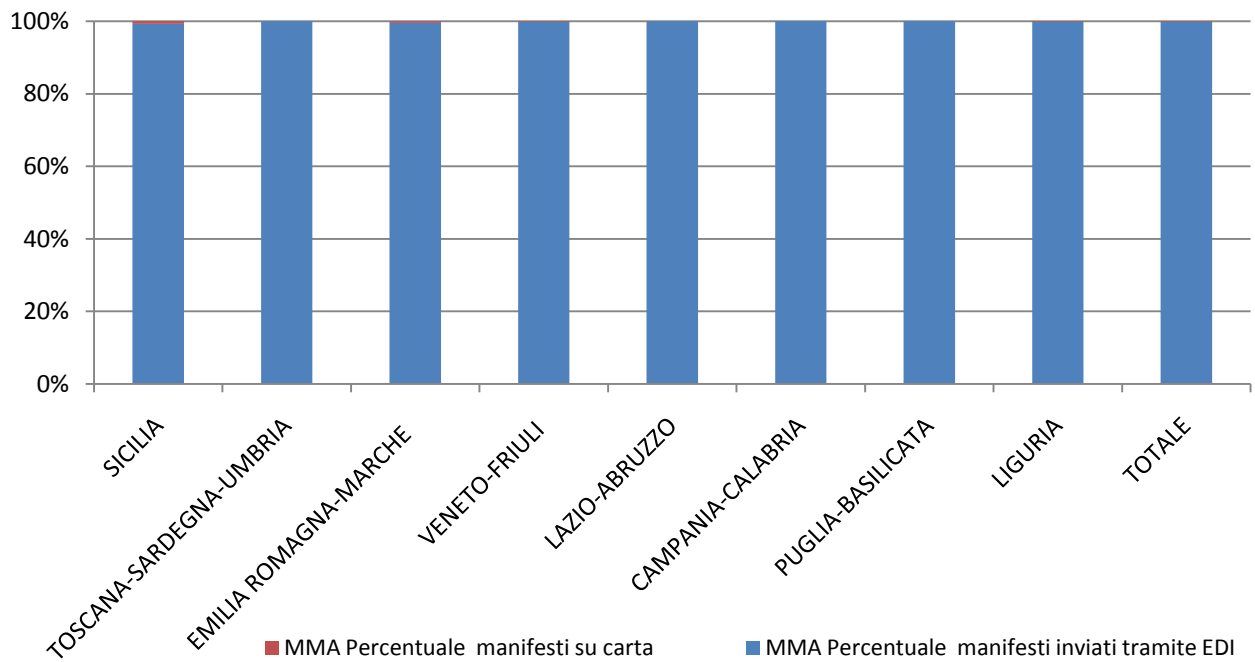

PORTI MMA giugno 2012