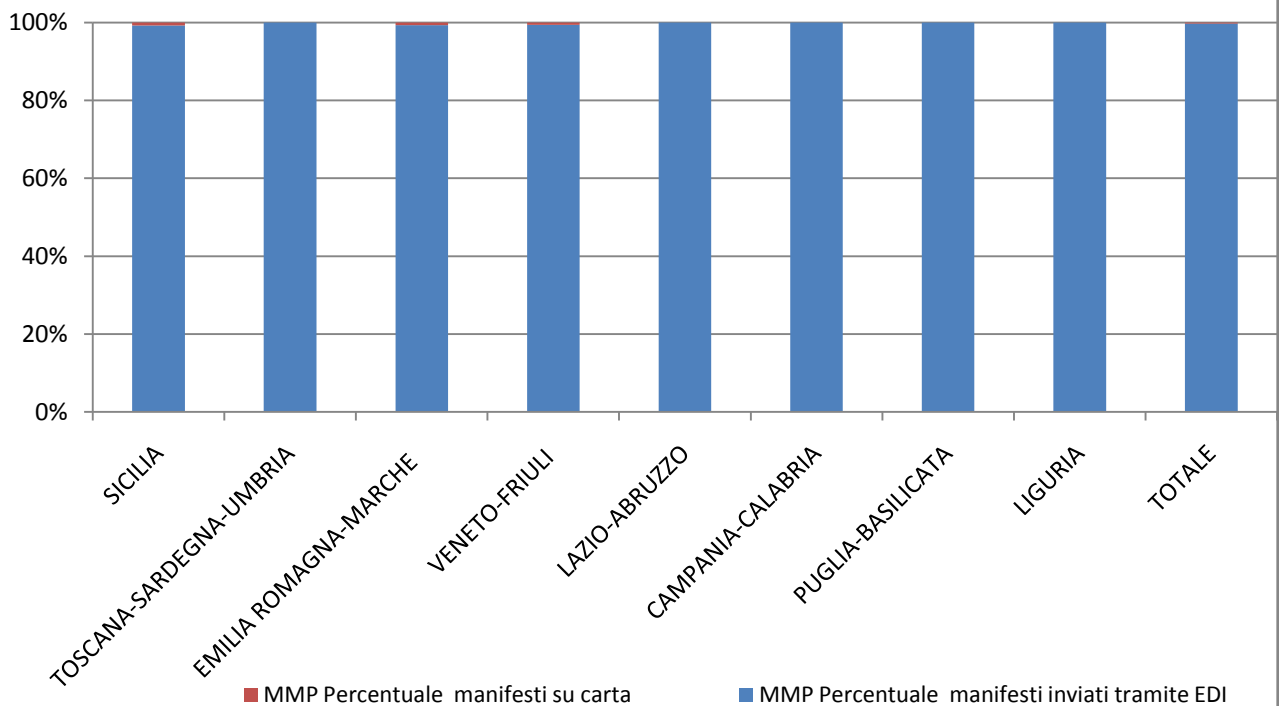

PORTI MMP giugno 2012