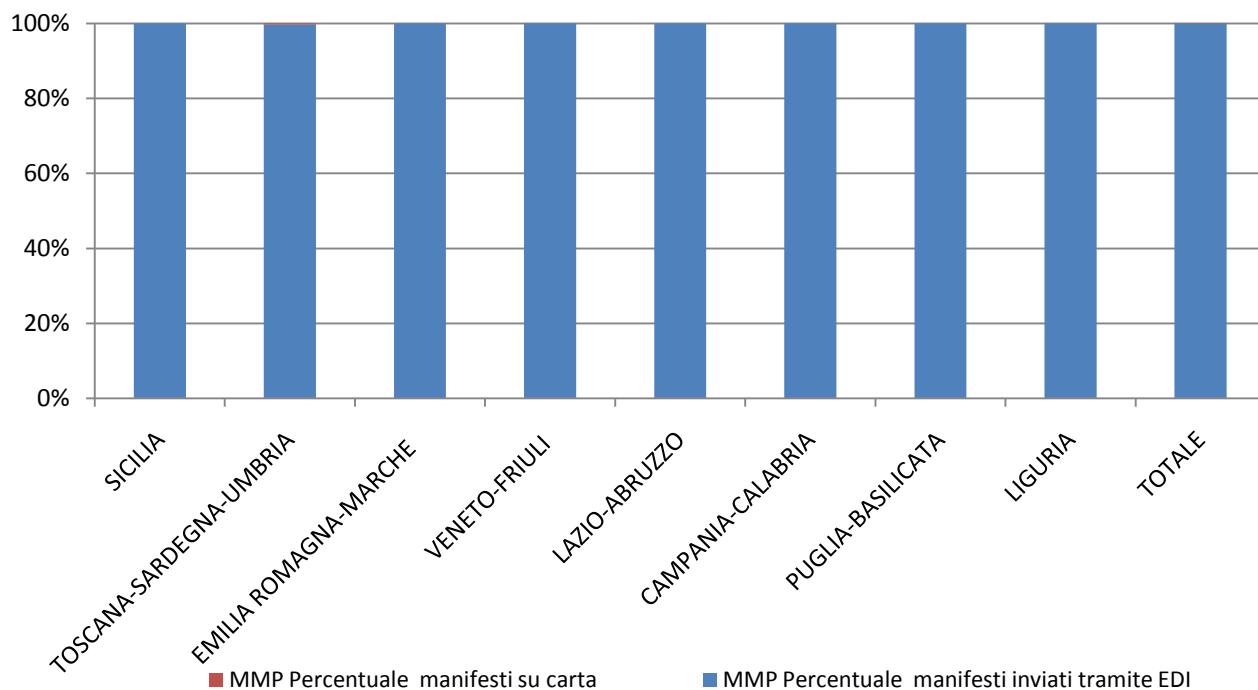

PORTI MMP marzo 2012