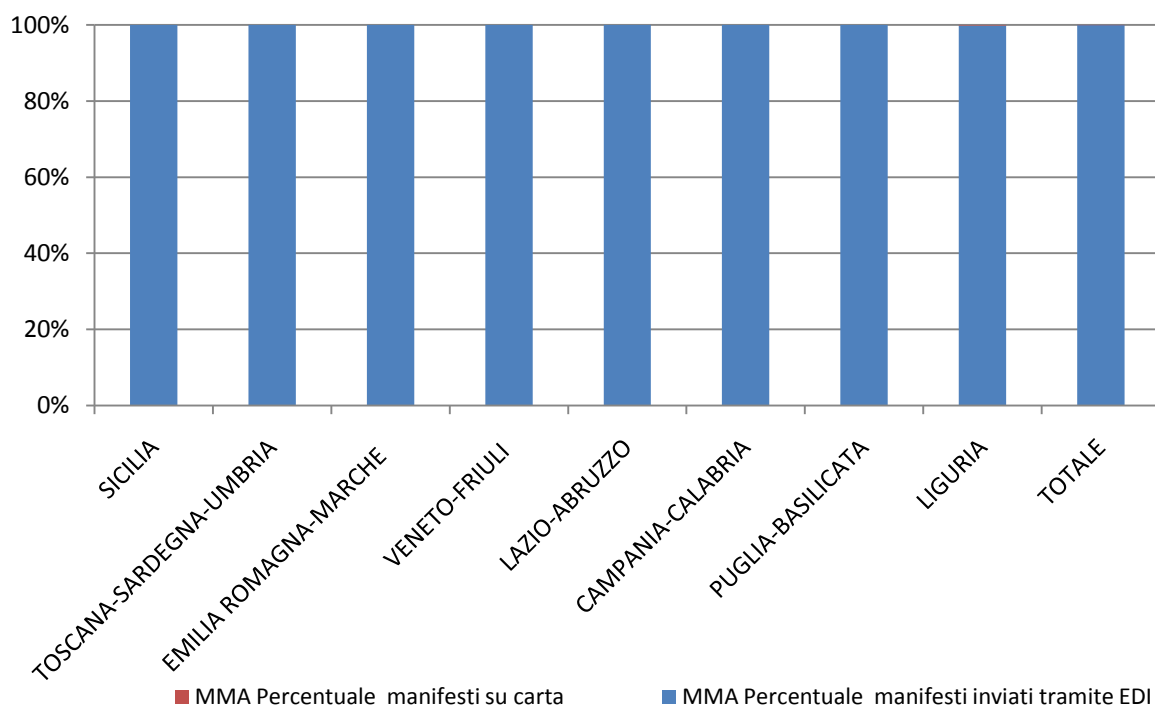

PORTI MMA marzo 2012