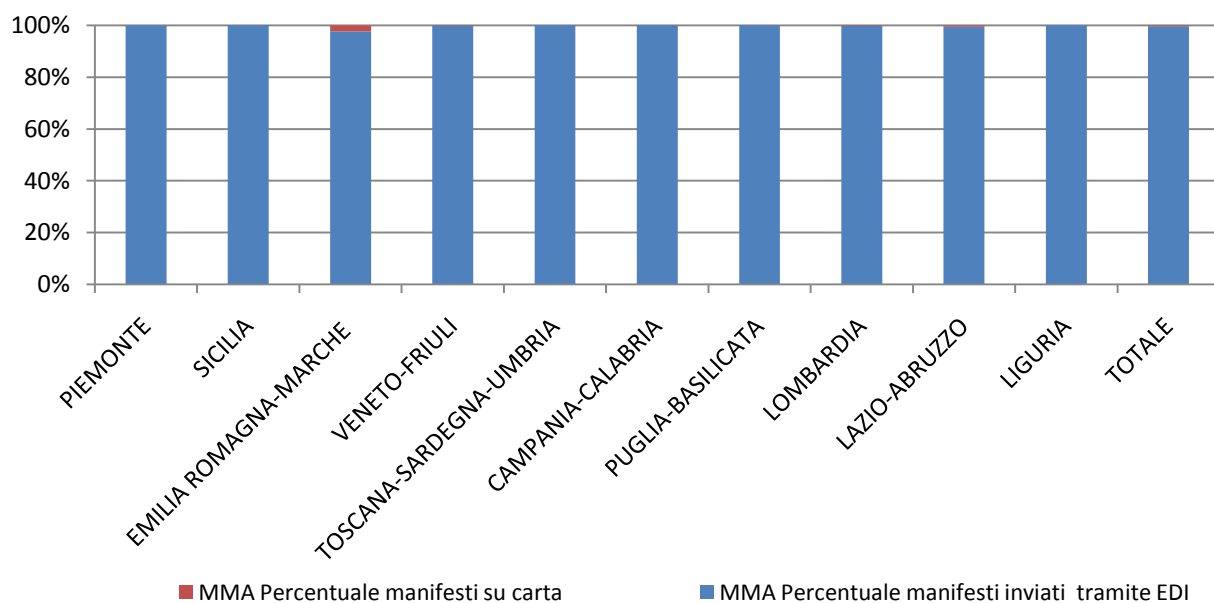

AEROPORTI MMA marzo 2012