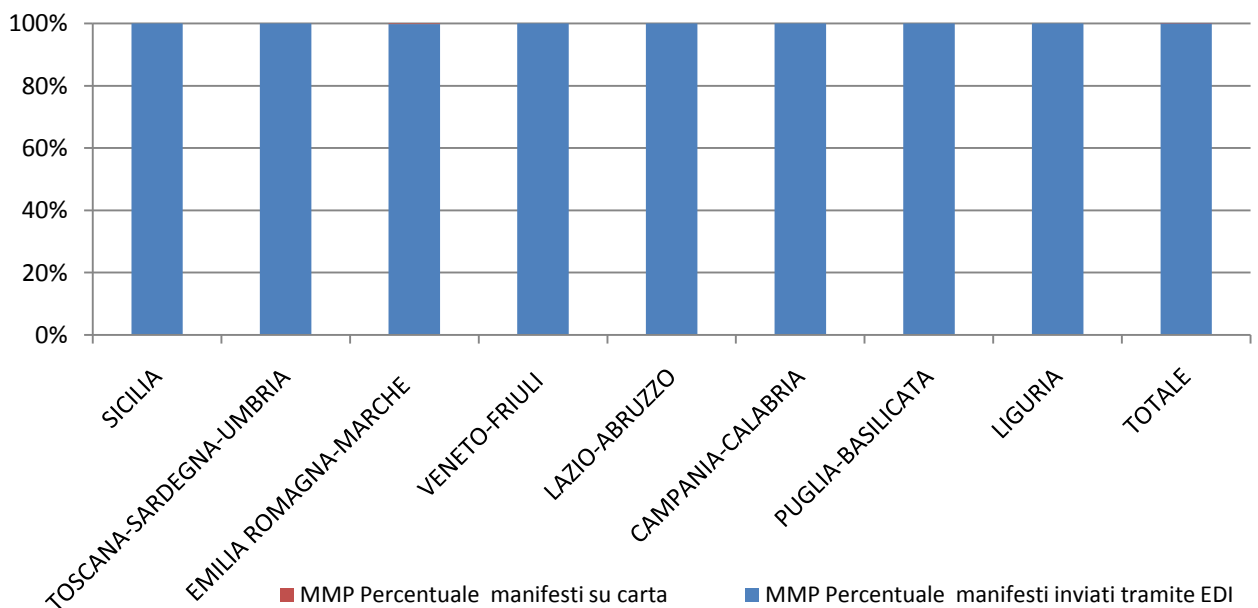

PORTI MMP agosto 2012