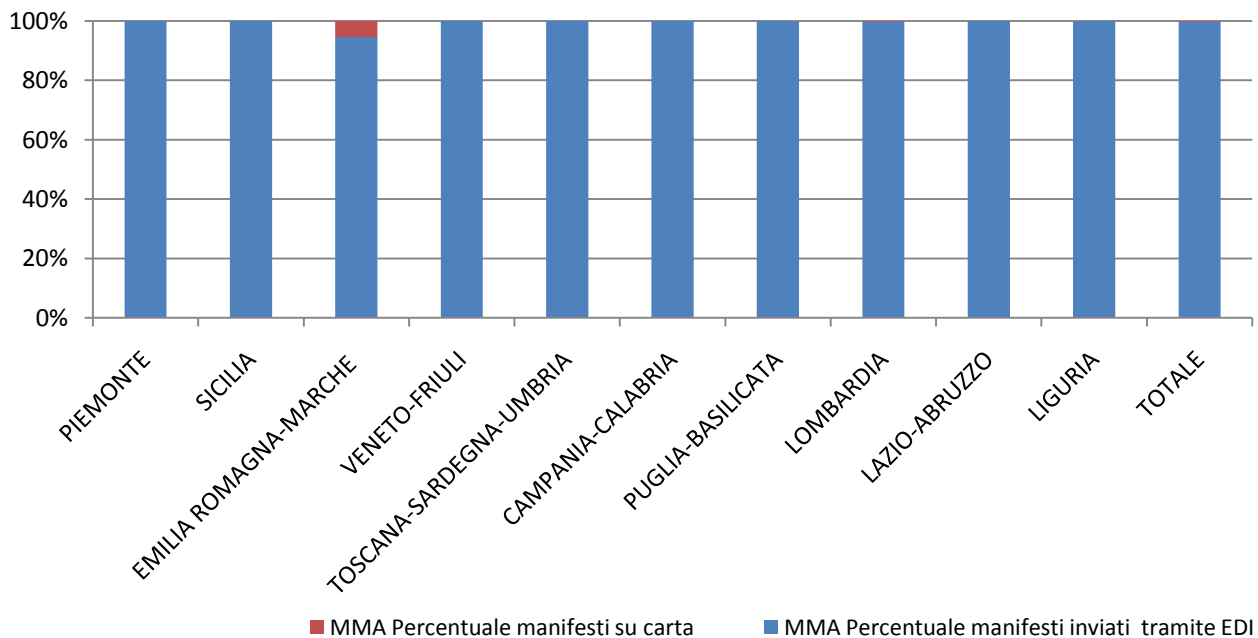

AEROPORTI MMA agosto 2012