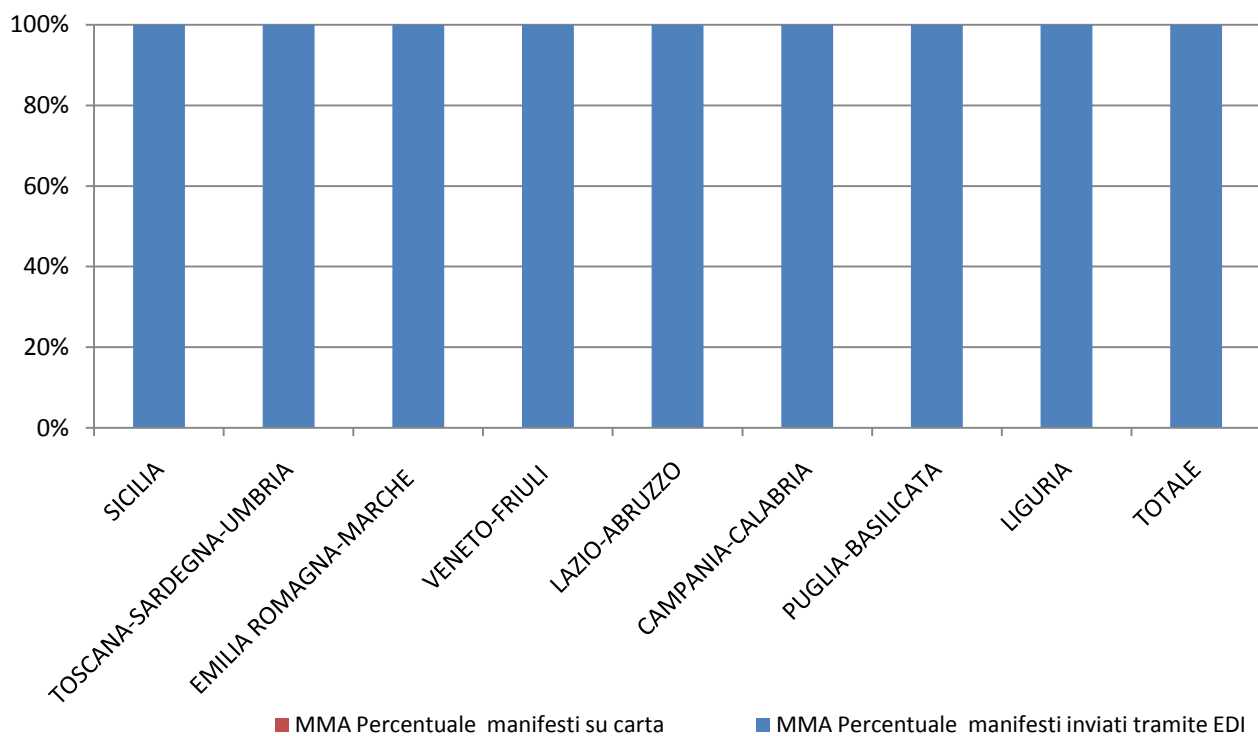

PORTI MMA agosto 2012