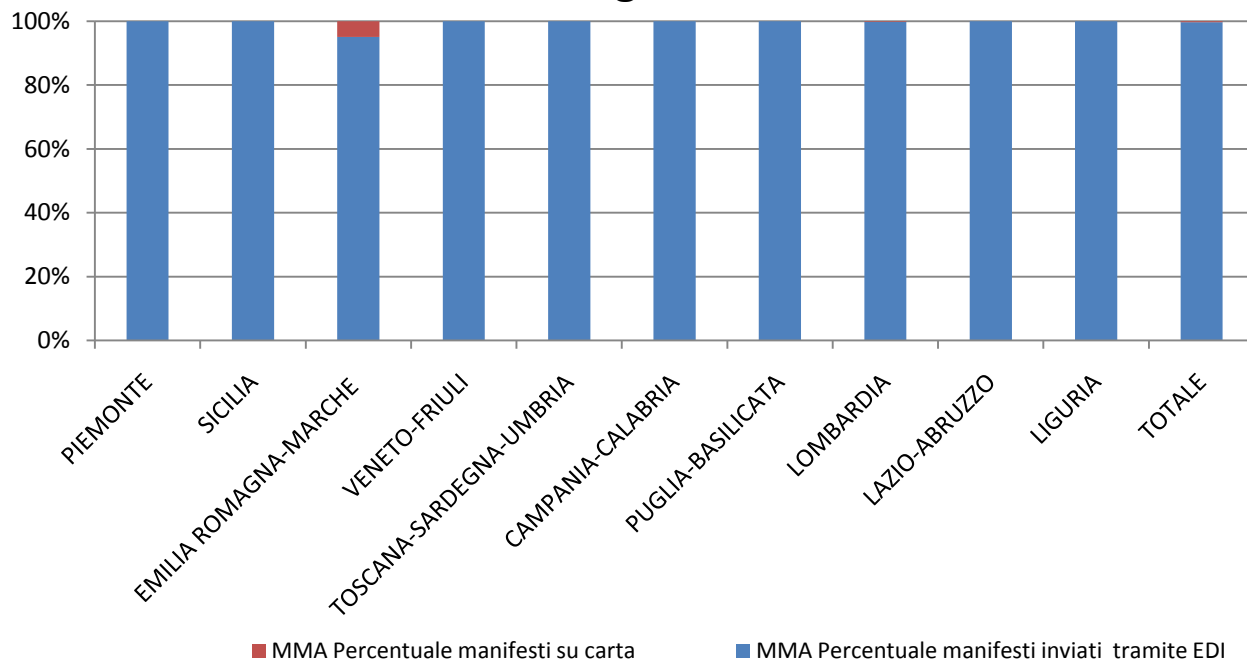

AEROPORTI MMA luglio 2012