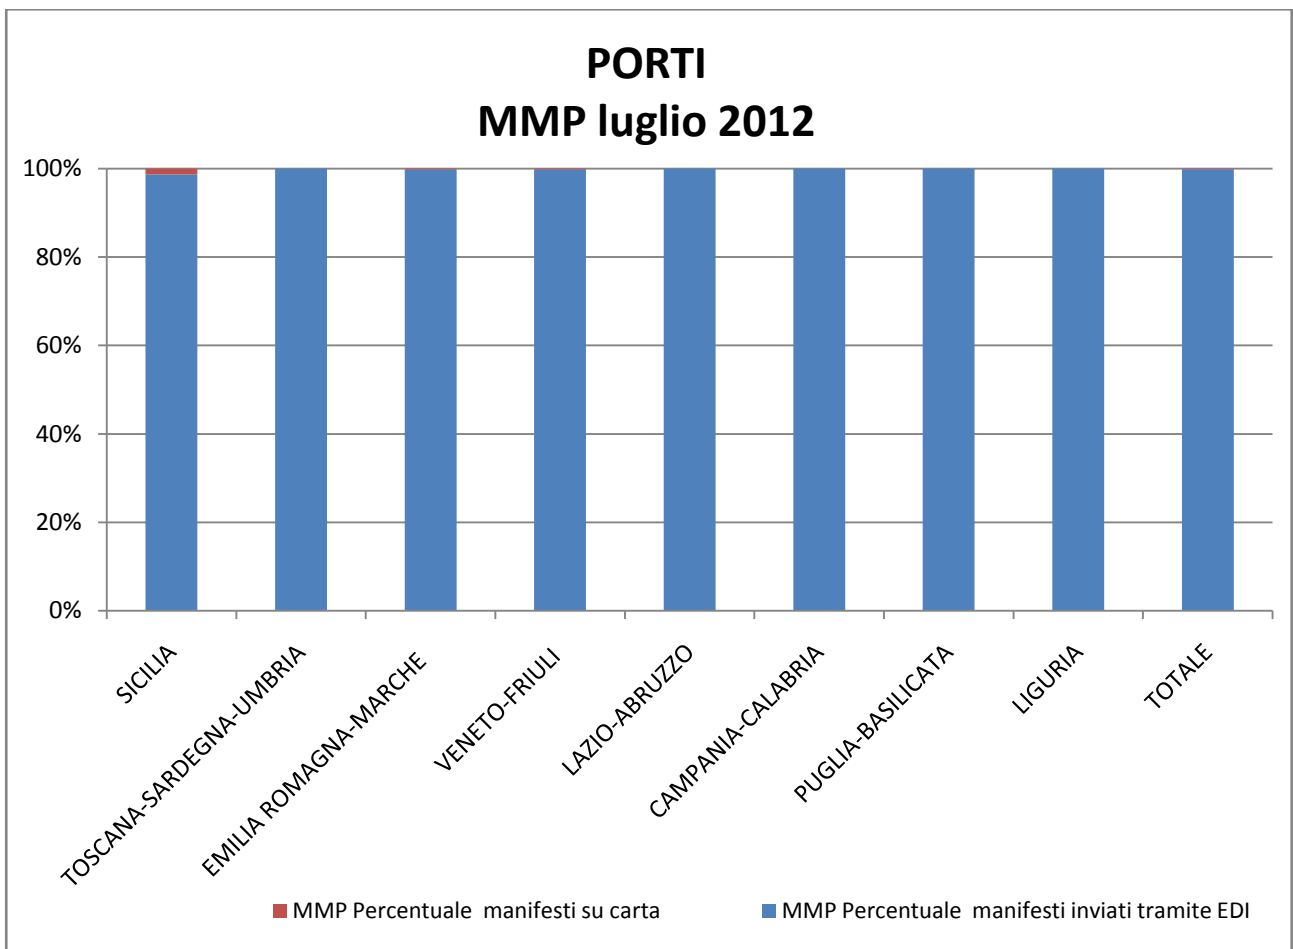

**RILEVAZIONE CARGO PORTI luglio 2012**

Direzioni Regionali Interregionali	MMA - Manifesti Merce in Arrivo				MMP - Manifesti Merce in Partenza			
	Numero manifesti su carta (con merce in container)	Numero manifesti su carta (con merce non in container)	Numero manifesti inviati tramite floppy	Numero manifesti inviati tramite EDI	Numero manifesti su carta (con merce in container)	Numero manifesti su carta (con merce non in container)	Numero manifesti inviati tramite floppy	Numero manifesti inviati tramite EDI
SICILIA	0	3	0	318	0	4	0	308
TOSCANA-SARDEGNA-UMBRIA	0	0	0	506	0	0	0	518
EMILIA ROMAGNA-MARCHE	0	3	0	461	0	1	0	454
VENETO-FRIULI	0	1	0	543	0	1	0	523
LAZIO-ABRUZZO	0	0	0	144	0	0	0	125
CAMPANIA-CALABRIA	0	0	0	391	0	0	0	389
PUGLIA-BASILICATA	0	0	0	586	0	0	0	601
LIGURIA	0	3	0	535	0	0	0	514
<b>TOTALE</b>	<b>0</b>	<b>10</b>	<b>0</b>	<b>3.484</b>	<b>0</b>	<b>6</b>	<b>0</b>	<b>3.432</b>

<b>RILEVAZIONE CARGO PORTI luglio 2012 (percentuali)</b>						
<b>Direzioni Regionali Interregionali</b>	<b>MMA</b>			<b>MMP</b>		
	<b>Percentuale manifesti su carta</b>	<b>Percentuale manifesti inviati tramite floppy</b>	<b>Percentuale manifesti inviati tramite EDI</b>	<b>Percentuale manifesti su carta</b>	<b>Percentuale manifesti inviati tramite floppy</b>	<b>Percentuale manifesti inviati tramite EDI</b>
SICILIA	0,93%	0,00%	99,07%	1,28%	0,00%	98,72%
TOSCANA-SARDEGNA-UMBRIA	0,00%	0,00%	100,00%	0,00%	0,00%	100,00%
EMILIA ROMAGNA-MARCHE	0,65%	0,00%	99,35%	0,22%	0,00%	99,78%
VENETO-FRIULI	0,18%	0,00%	99,82%	0,19%	0,00%	99,81%
LAZIO-ABRUZZO	0,00%	0,00%	100,00%	0,00%	0,00%	100,00%
CAMPANIA-CALABRIA	0,00%	0,00%	100,00%	0,00%	0,00%	100,00%
PUGLIA-BASILICATA	0,00%	0,00%	100,00%	0,00%	0,00%	100,00%
LIGURIA	0,56%	0,00%	99,44%	0,00%	0,00%	100,00%
<b>TOTALE</b>	<b>0,29%</b>	<b>0,00%</b>	<b>99,71%</b>	<b>0,17%</b>	<b>0,00%</b>	<b>99,83%</b>