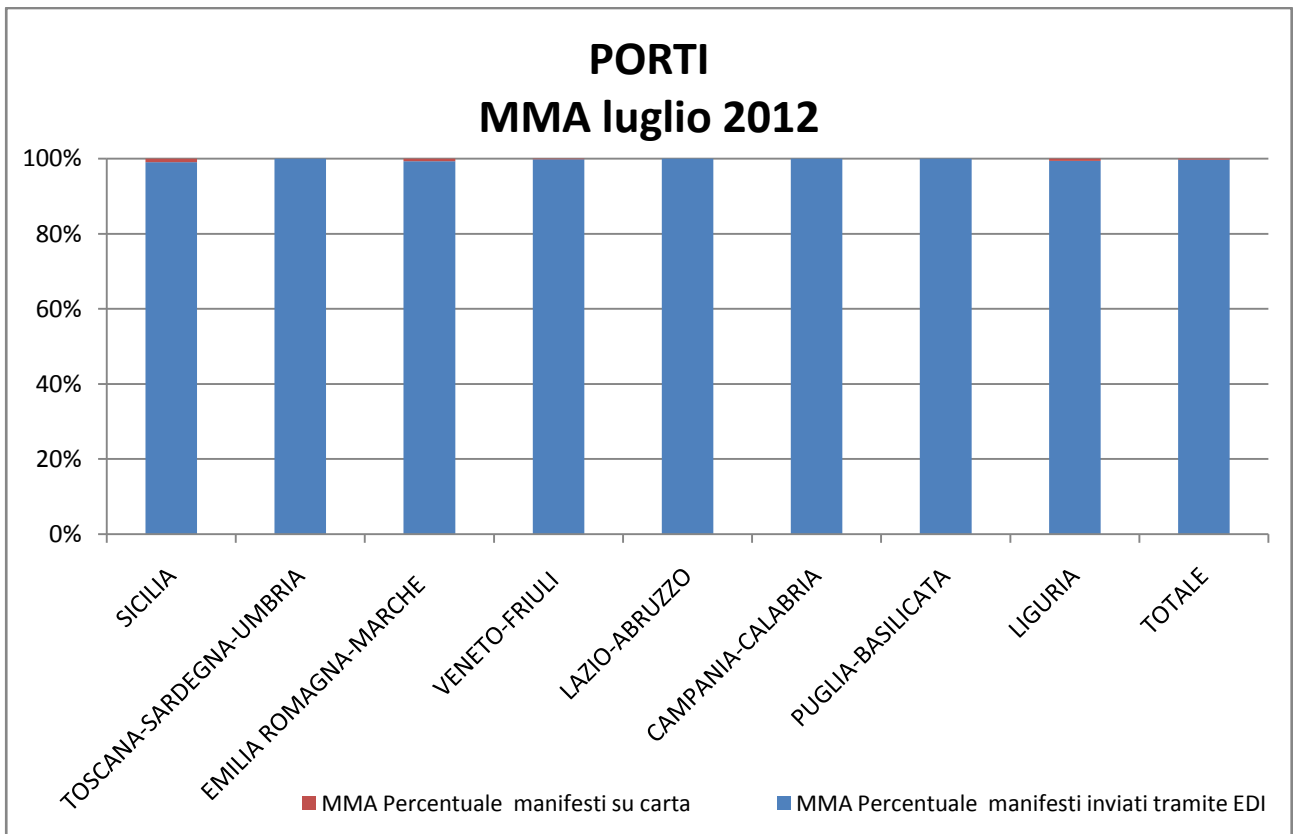

**RILEVAZIONE CARGO PORTI luglio 2012**

Direzioni Regionali Interregionali	MMA - Manifesti Merce in Arrivo				MMP - Manifesti Merce in Partenza			
	Numero manifesti su carta (con merce in container)	Numero manifesti su carta (con merce non in container)	Numero manifesti inviati tramite floppy	Numero manifesti inviati tramite EDI	Numero manifesti su carta (con merce in container)	Numero manifesti su carta (con merce non in container)	Numero manifesti inviati tramite floppy	Numero manifesti inviati tramite EDI
SICILIA	0	3	0	318	0	4	0	308
TOSCANA-SARDEGNA-UMBRIA	0	0	0	506	0	0	0	518
EMILIA ROMAGNA-MARCHE	0	3	0	461	0	1	0	454
VENETO-FRIULI	0	1	0	543	0	1	0	523
LAZIO-ABRUZZO	0	0	0	144	0	0	0	125
CAMPANIA-CALABRIA	0	0	0	391	0	0	0	389
PUGLIA-BASILICATA	0	0	0	586	0	0	0	601
LIGURIA	0	3	0	535	0	0	0	514
<b>TOTALE</b>	<b>0</b>	<b>10</b>	<b>0</b>	<b>3.484</b>	<b>0</b>	<b>6</b>	<b>0</b>	<b>3.432</b>

<b>RILEVAZIONE CARGO PORTI luglio 2012 (percentuali)</b>						
<b>Direzioni Regionali Interregionali</b>	<b>MMA</b>			<b>MMP</b>		
	<b>Percentuale manifesti su carta</b>	<b>Percentuale manifesti inviati tramite floppy</b>	<b>Percentuale manifesti inviati tramite EDI</b>	<b>Percentuale manifesti su carta</b>	<b>Percentuale manifesti inviati tramite floppy</b>	<b>Percentuale manifesti inviati tramite EDI</b>
SICILIA	0,93%	0,00%	99,07%	1,28%	0,00%	98,72%
TOSCANA-SARDEGNA-UMBRIA	0,00%	0,00%	100,00%	0,00%	0,00%	100,00%
EMILIA ROMAGNA-MARCHE	0,65%	0,00%	99,35%	0,22%	0,00%	99,78%
VENETO-FRIULI	0,18%	0,00%	99,82%	0,19%	0,00%	99,81%
LAZIO-ABRUZZO	0,00%	0,00%	100,00%	0,00%	0,00%	100,00%
CAMPANIA-CALABRIA	0,00%	0,00%	100,00%	0,00%	0,00%	100,00%
PUGLIA-BASILICATA	0,00%	0,00%	100,00%	0,00%	0,00%	100,00%
LIGURIA	0,56%	0,00%	99,44%	0,00%	0,00%	100,00%
<b>TOTALE</b>	<b>0,29%</b>	<b>0,00%</b>	<b>99,71%</b>	<b>0,17%</b>	<b>0,00%</b>	<b>99,83%</b>