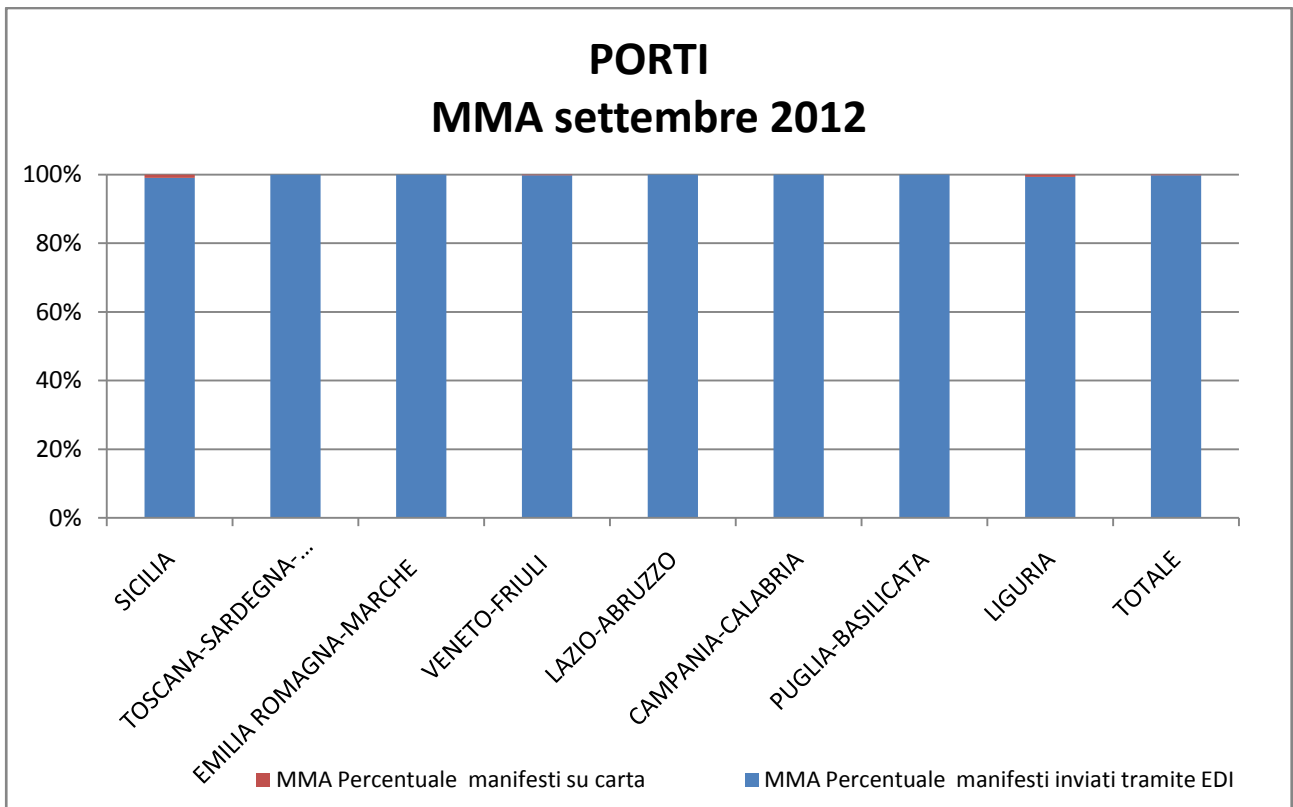

RILEVAZIONE CARGO PORTI settembre 2012

Direzioni Regionali Interregionali	MMA - Manifesti Merce in Arrivo				MMP - Manifesti Merce in Partenza			
	Numero manifesti su carta (con merce in container)	Numero manifesti su carta (con merce non in container)	Numero manifesti inviati tramite floppy	Numero manifesti inviati tramite EDI	Numero manifesti su carta (con merce in container)	Numero manifesti su carta (con merce non in container)	Numero manifesti inviati tramite floppy	Numero manifesti inviati tramite EDI
SICILIA	0	3	0	304	0	3	0	291
TOSCANA-SARDEGNA-UMBRIA	0	0	0	601	0	0	0	571
EMILIA ROMAGNA-MARCHE	0	0	0	446	0	1	0	428
VENETO-FRIULI	0	1	0	455	0	2	0	447
LAZIO-ABRUZZO	0	0	0	116	0	0	0	114
CAMPANIA-CALABRIA	0	0	0	389	0	0	0	377
PUGLIA-BASILICATA	0	0	0	551	0	0	0	547
LIGURIA	0	3	0	484	0	0	0	448
TOTALE	0	7	0	3.346	0	6	0	3.223

RILEVAZIONE CARGO PORTI settembre 2012 (percentuali)						
Direzioni Regionali Interregionali	MMA			MMP		
	Percentuale manifesti su carta	Percentuale manifesti inviati tramite floppy	Percentuale manifesti inviati tramite EDI	Percentuale manifesti su carta	Percentuale manifesti inviati tramite floppy	Percentuale manifesti inviati tramite EDI
SICILIA	0,98%	0,00%	99,02%	1,02%	0,00%	98,98%
TOSCANA-SARDEGNA-UMBRIA	0,00%	0,00%	100,00%	0,00%	0,00%	100,00%
EMILIA ROMAGNA-MARCHE	0,00%	0,00%	100,00%	0,23%	0,00%	99,77%
VENETO-FRIULI	0,22%	0,00%	99,78%	0,45%	0,00%	99,55%
LAZIO-ABRUZZO	0,00%	0,00%	100,00%	0,00%	0,00%	100,00%
CAMPANIA-CALABRIA	0,00%	0,00%	100,00%	0,00%	0,00%	100,00%
PUGLIA-BASILICATA	0,00%	0,00%	100,00%	0,00%	0,00%	100,00%
LIGURIA	0,62%	0,00%	99,38%	0,00%	0,00%	100,00%
TOTALE	0,21%	0,00%	99,79%	0,19%	0,00%	99,81%