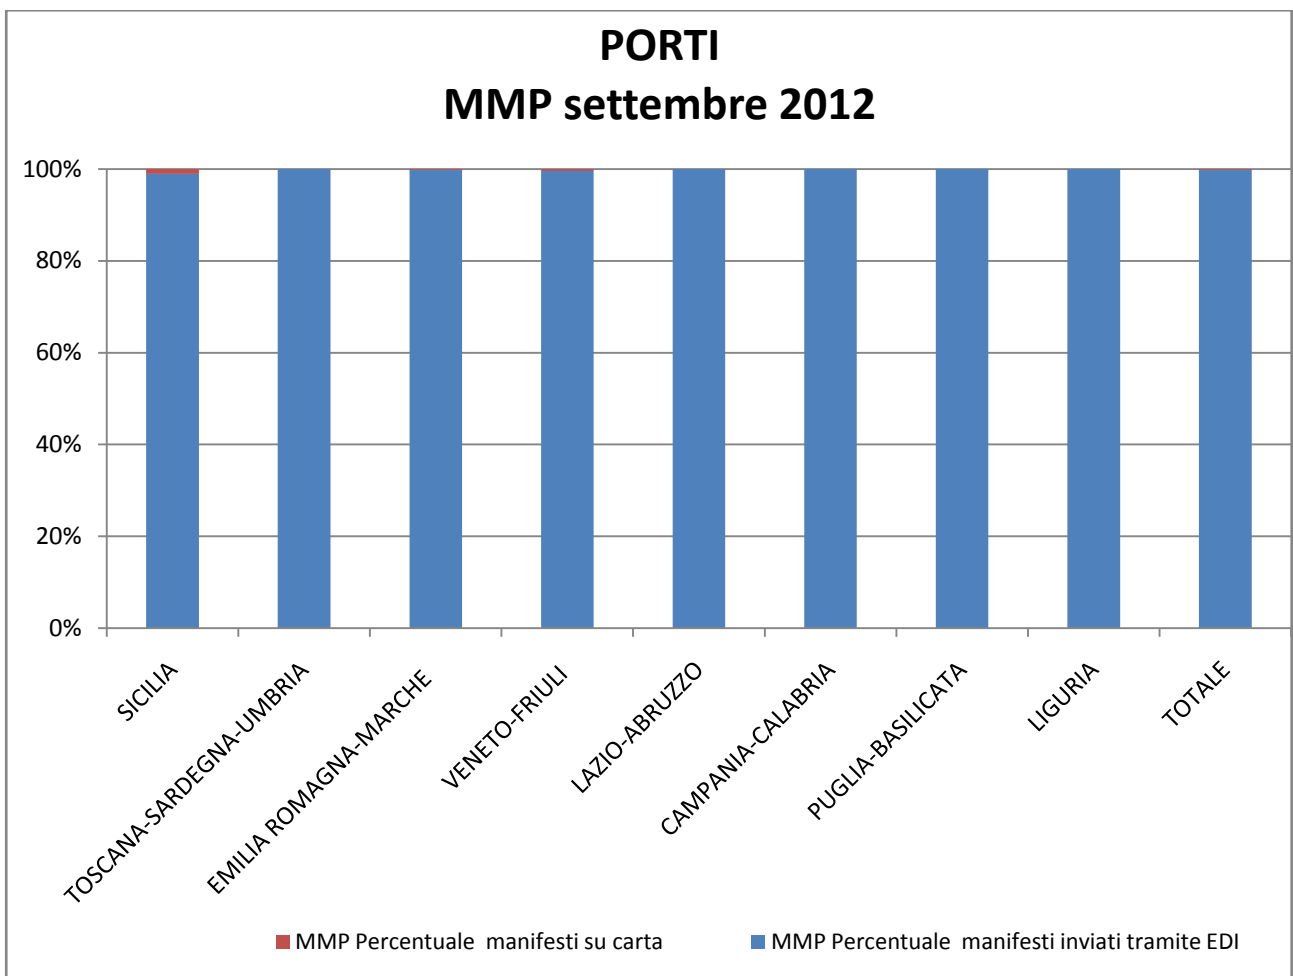

RILEVAZIONE CARGO PORTI settembre 2012

Direzioni Regionali Interregionali	MMA - Manifesti Merce in Arrivo				MMP - Manifesti Merce in Partenza			
	Numero manifesti su carta (con merce in container)	Numero manifesti su carta (con merce non in container)	Numero manifesti inviati tramite floppy	Numero manifesti inviati tramite EDI	Numero manifesti su carta (con merce in container)	Numero manifesti su carta (con merce non in container)	Numero manifesti inviati tramite floppy	Numero manifesti inviati tramite EDI
SICILIA	0	3	0	304	0	3	0	291
TOSCANA-SARDEGNA-UMBRIA	0	0	0	601	0	0	0	571
EMILIA ROMAGNA-MARCHE	0	0	0	446	0	1	0	428
VENETO-FRIULI	0	1	0	455	0	2	0	447
LAZIO-ABRUZZO	0	0	0	116	0	0	0	114
CAMPANIA-CALABRIA	0	0	0	389	0	0	0	377
PUGLIA-BASILICATA	0	0	0	551	0	0	0	547
LIGURIA	0	3	0	484	0	0	0	448
TOTALE	0	7	0	3.346	0	6	0	3.223

RILEVAZIONE CARGO PORTI settembre 2012 (percentuali)						
Direzioni Regionali Interregionali	MMA			MMP		
	Percentuale manifesti su carta	Percentuale manifesti inviati tramite floppy	Percentuale manifesti inviati tramite EDI	Percentuale manifesti su carta	Percentuale manifesti inviati tramite floppy	Percentuale manifesti inviati tramite EDI
SICILIA	0,98%	0,00%	99,02%	1,02%	0,00%	98,98%
TOSCANA-SARDEGNA-UMBRIA	0,00%	0,00%	100,00%	0,00%	0,00%	100,00%
EMILIA ROMAGNA-MARCHE	0,00%	0,00%	100,00%	0,23%	0,00%	99,77%
VENETO-FRIULI	0,22%	0,00%	99,78%	0,45%	0,00%	99,55%
LAZIO-ABRUZZO	0,00%	0,00%	100,00%	0,00%	0,00%	100,00%
CAMPANIA-CALABRIA	0,00%	0,00%	100,00%	0,00%	0,00%	100,00%
PUGLIA-BASILICATA	0,00%	0,00%	100,00%	0,00%	0,00%	100,00%
LIGURIA	0,62%	0,00%	99,38%	0,00%	0,00%	100,00%
TOTALE	0,21%	0,00%	99,79%	0,19%	0,00%	99,81%