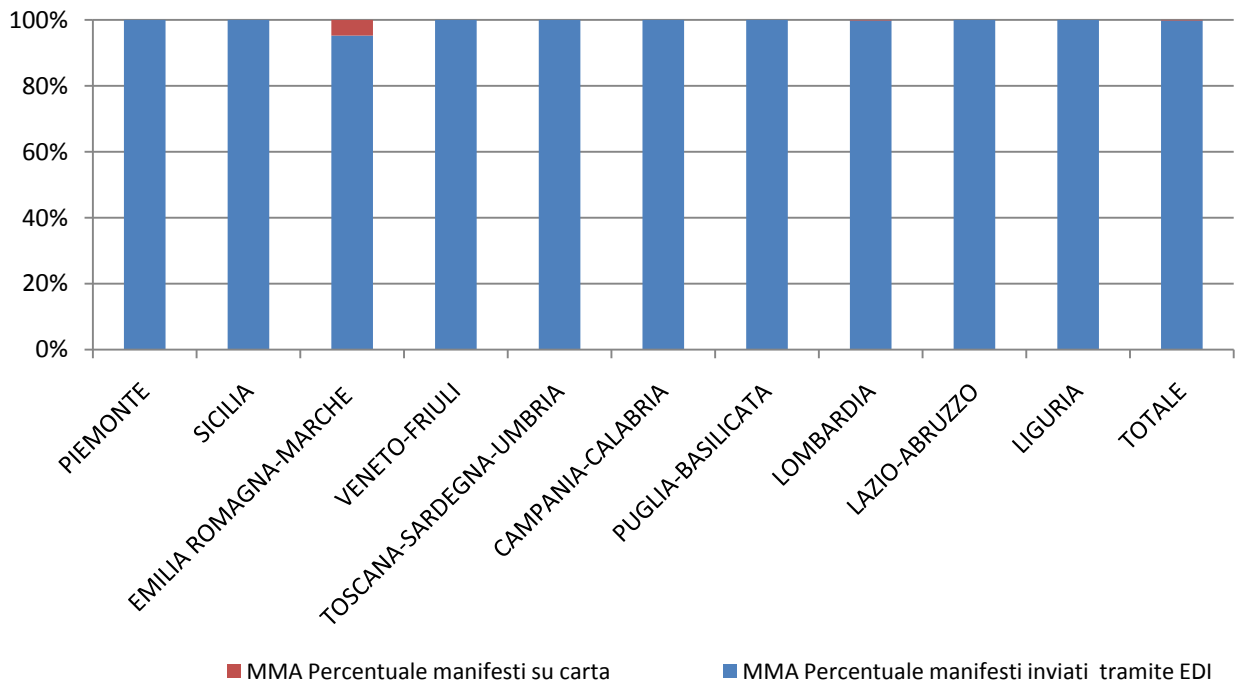

AEROPORTI MMA settembre 2012